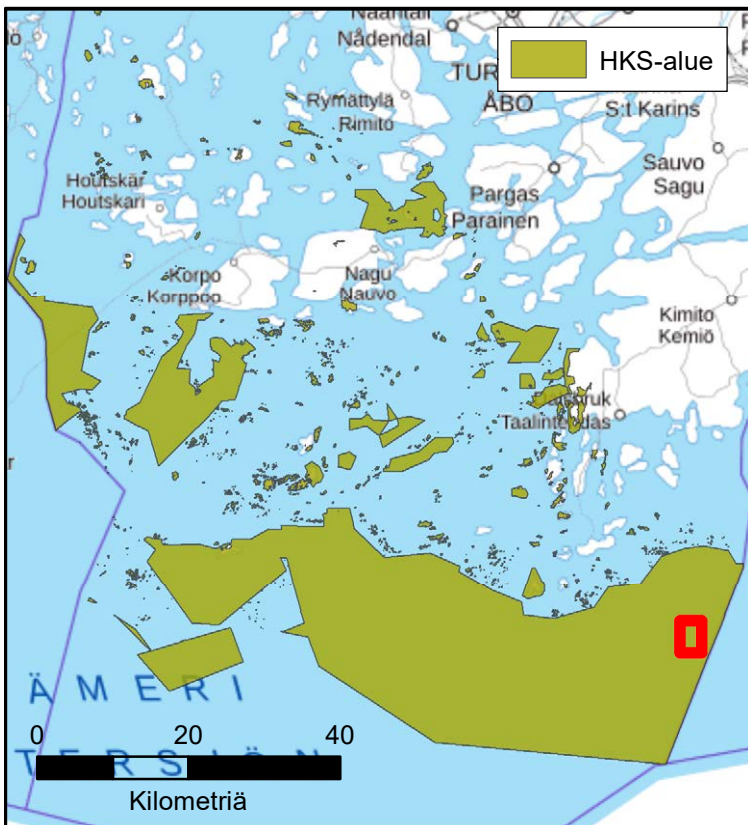

Vyöhykkeet

- Rajoitusvyöhyke
- Retkeily- ja luontomatkailuvyöhyke
- Syrjävyöhyke

Vyöhykkeet

- Rajoitusvyöhyke
- Retkeily- ja luontomatkailuvyöhyke
- Syrjävyöhyke

Vyöhykkeet

- Rajoitusvyöhyke
- Retkeily- ja luontomatkailuvyöhyke
- Syrjävyöhyke

Morgonlandet
1.4. - 31.7.