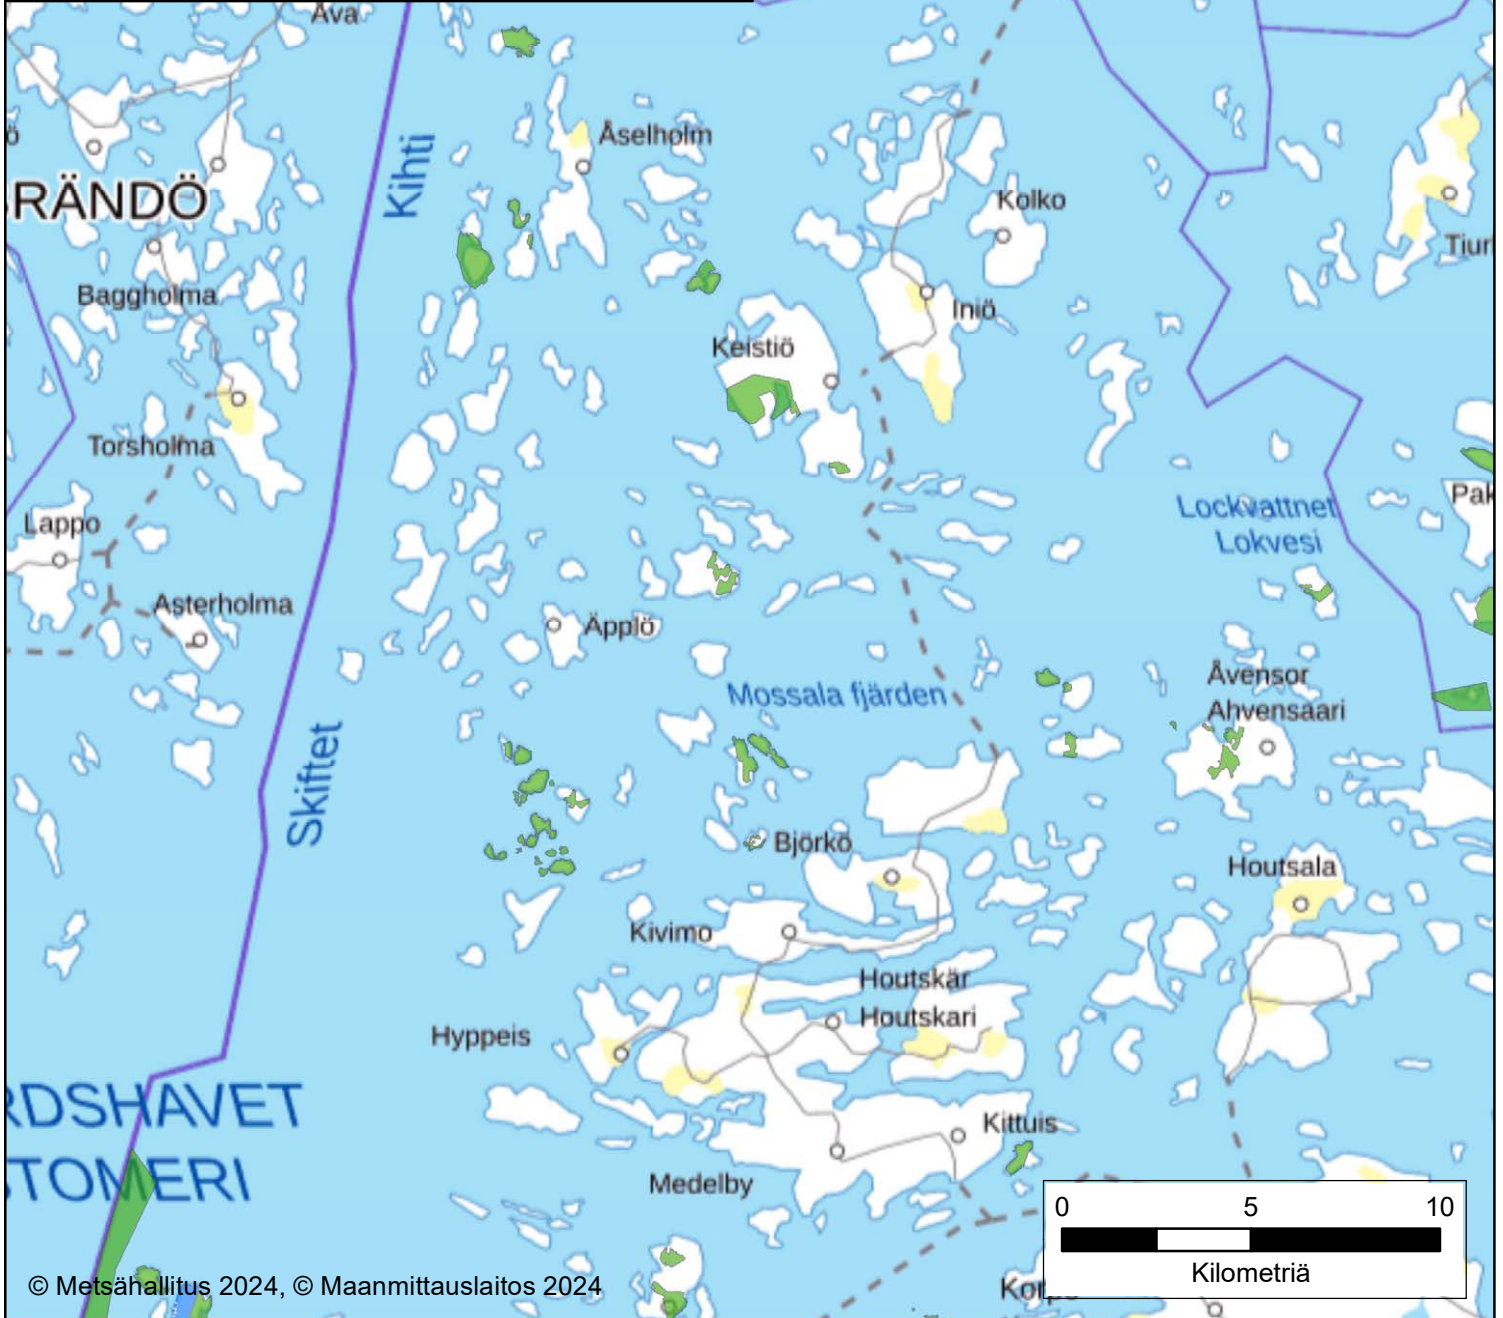

Vyöhykkeet

- Rajoitusvyöhyke
- Retkeily- ja luontomatkailuvyöhyke
- Syrjävyöhyke

Vyöhykkeet

- Rajoitusvyöhyke
- Retkeily- ja luontomatkailuvyöhyke
- Syrjävyöhyke

Vyöhykkeet

- Rajoitusvyöhyke
- Retkeily- ja luontomatkailuvyöhyke
- Syrjävyöhyke

Morgonlandet
1.4. - 31.7.