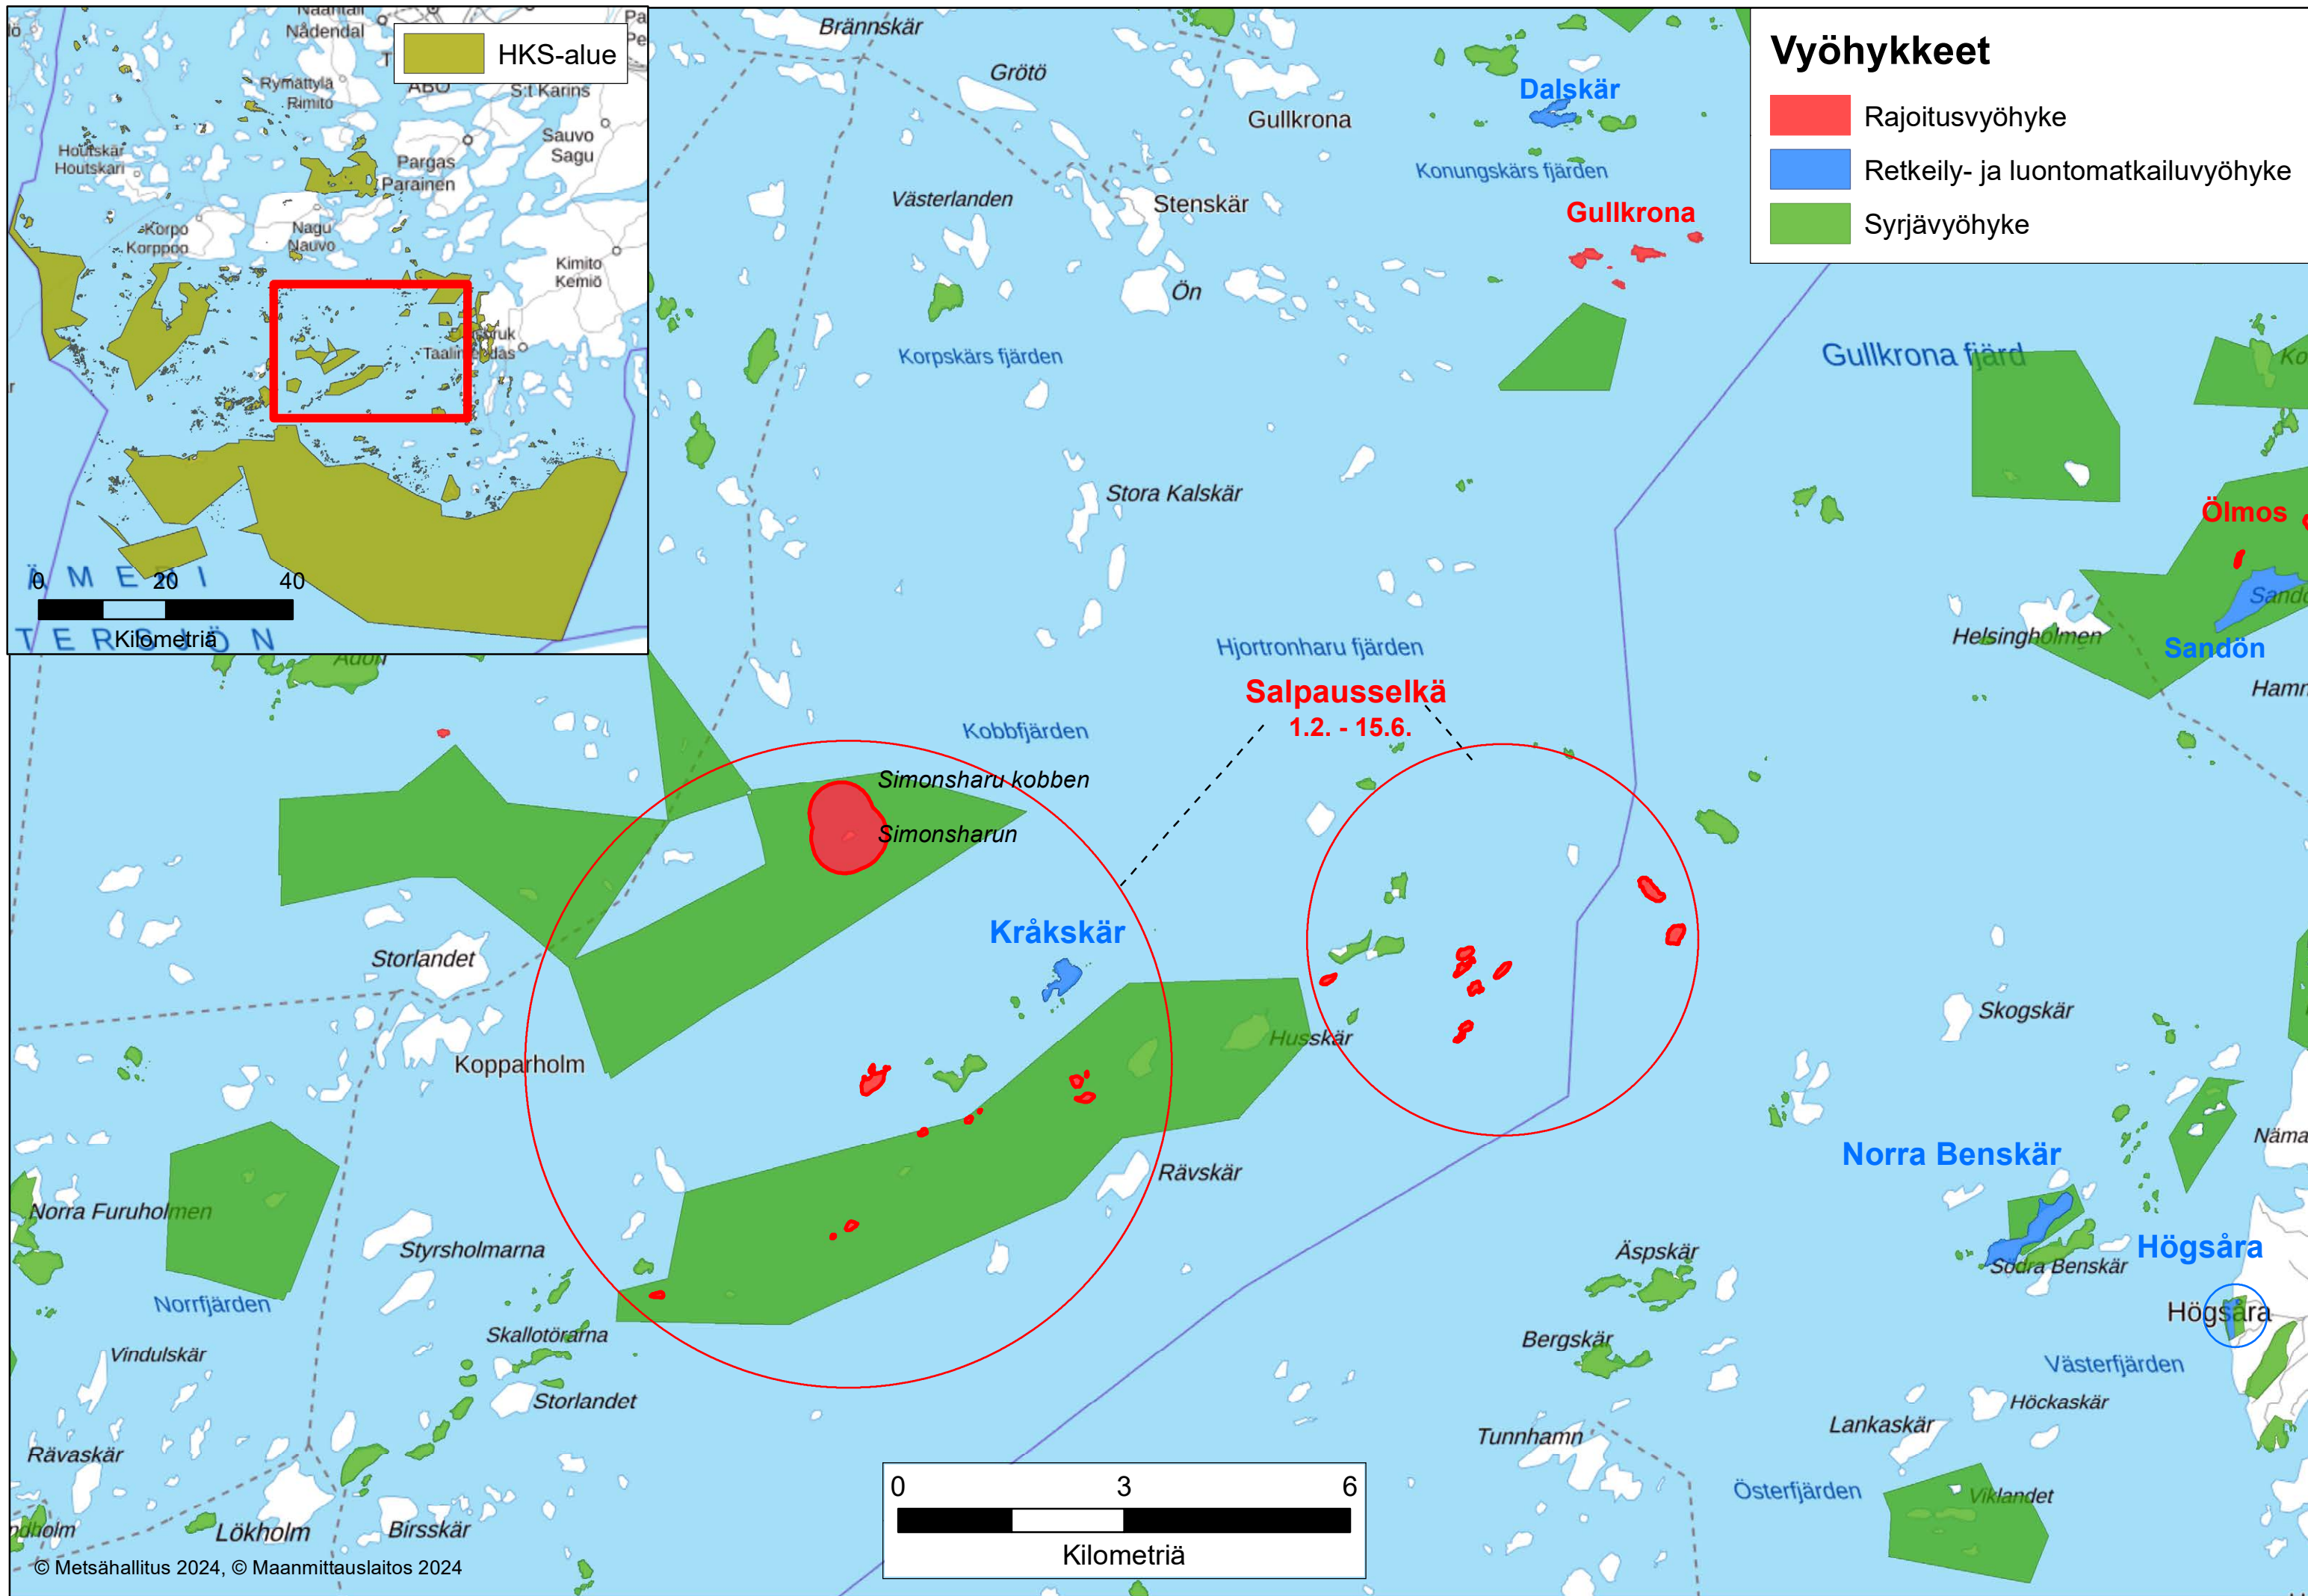

Vyöhykkeet

- Rajoitusvyöhyke
- Retkeily- ja luontomatkailuvyöhyke
- Syrjävyöhyke

Vyöhykkeet

- Rajoitusvyöhyke
- Retkeily- ja luontomatkailuvyöhyke
- Syrjävyöhyke

Vyöhykkeet

- Rajoitusvyöhyke
- Retkeily- ja luontomatkailuvyöhyke
- Syrjävyöhyke

Morgonlandet
1.4. - 31.7.