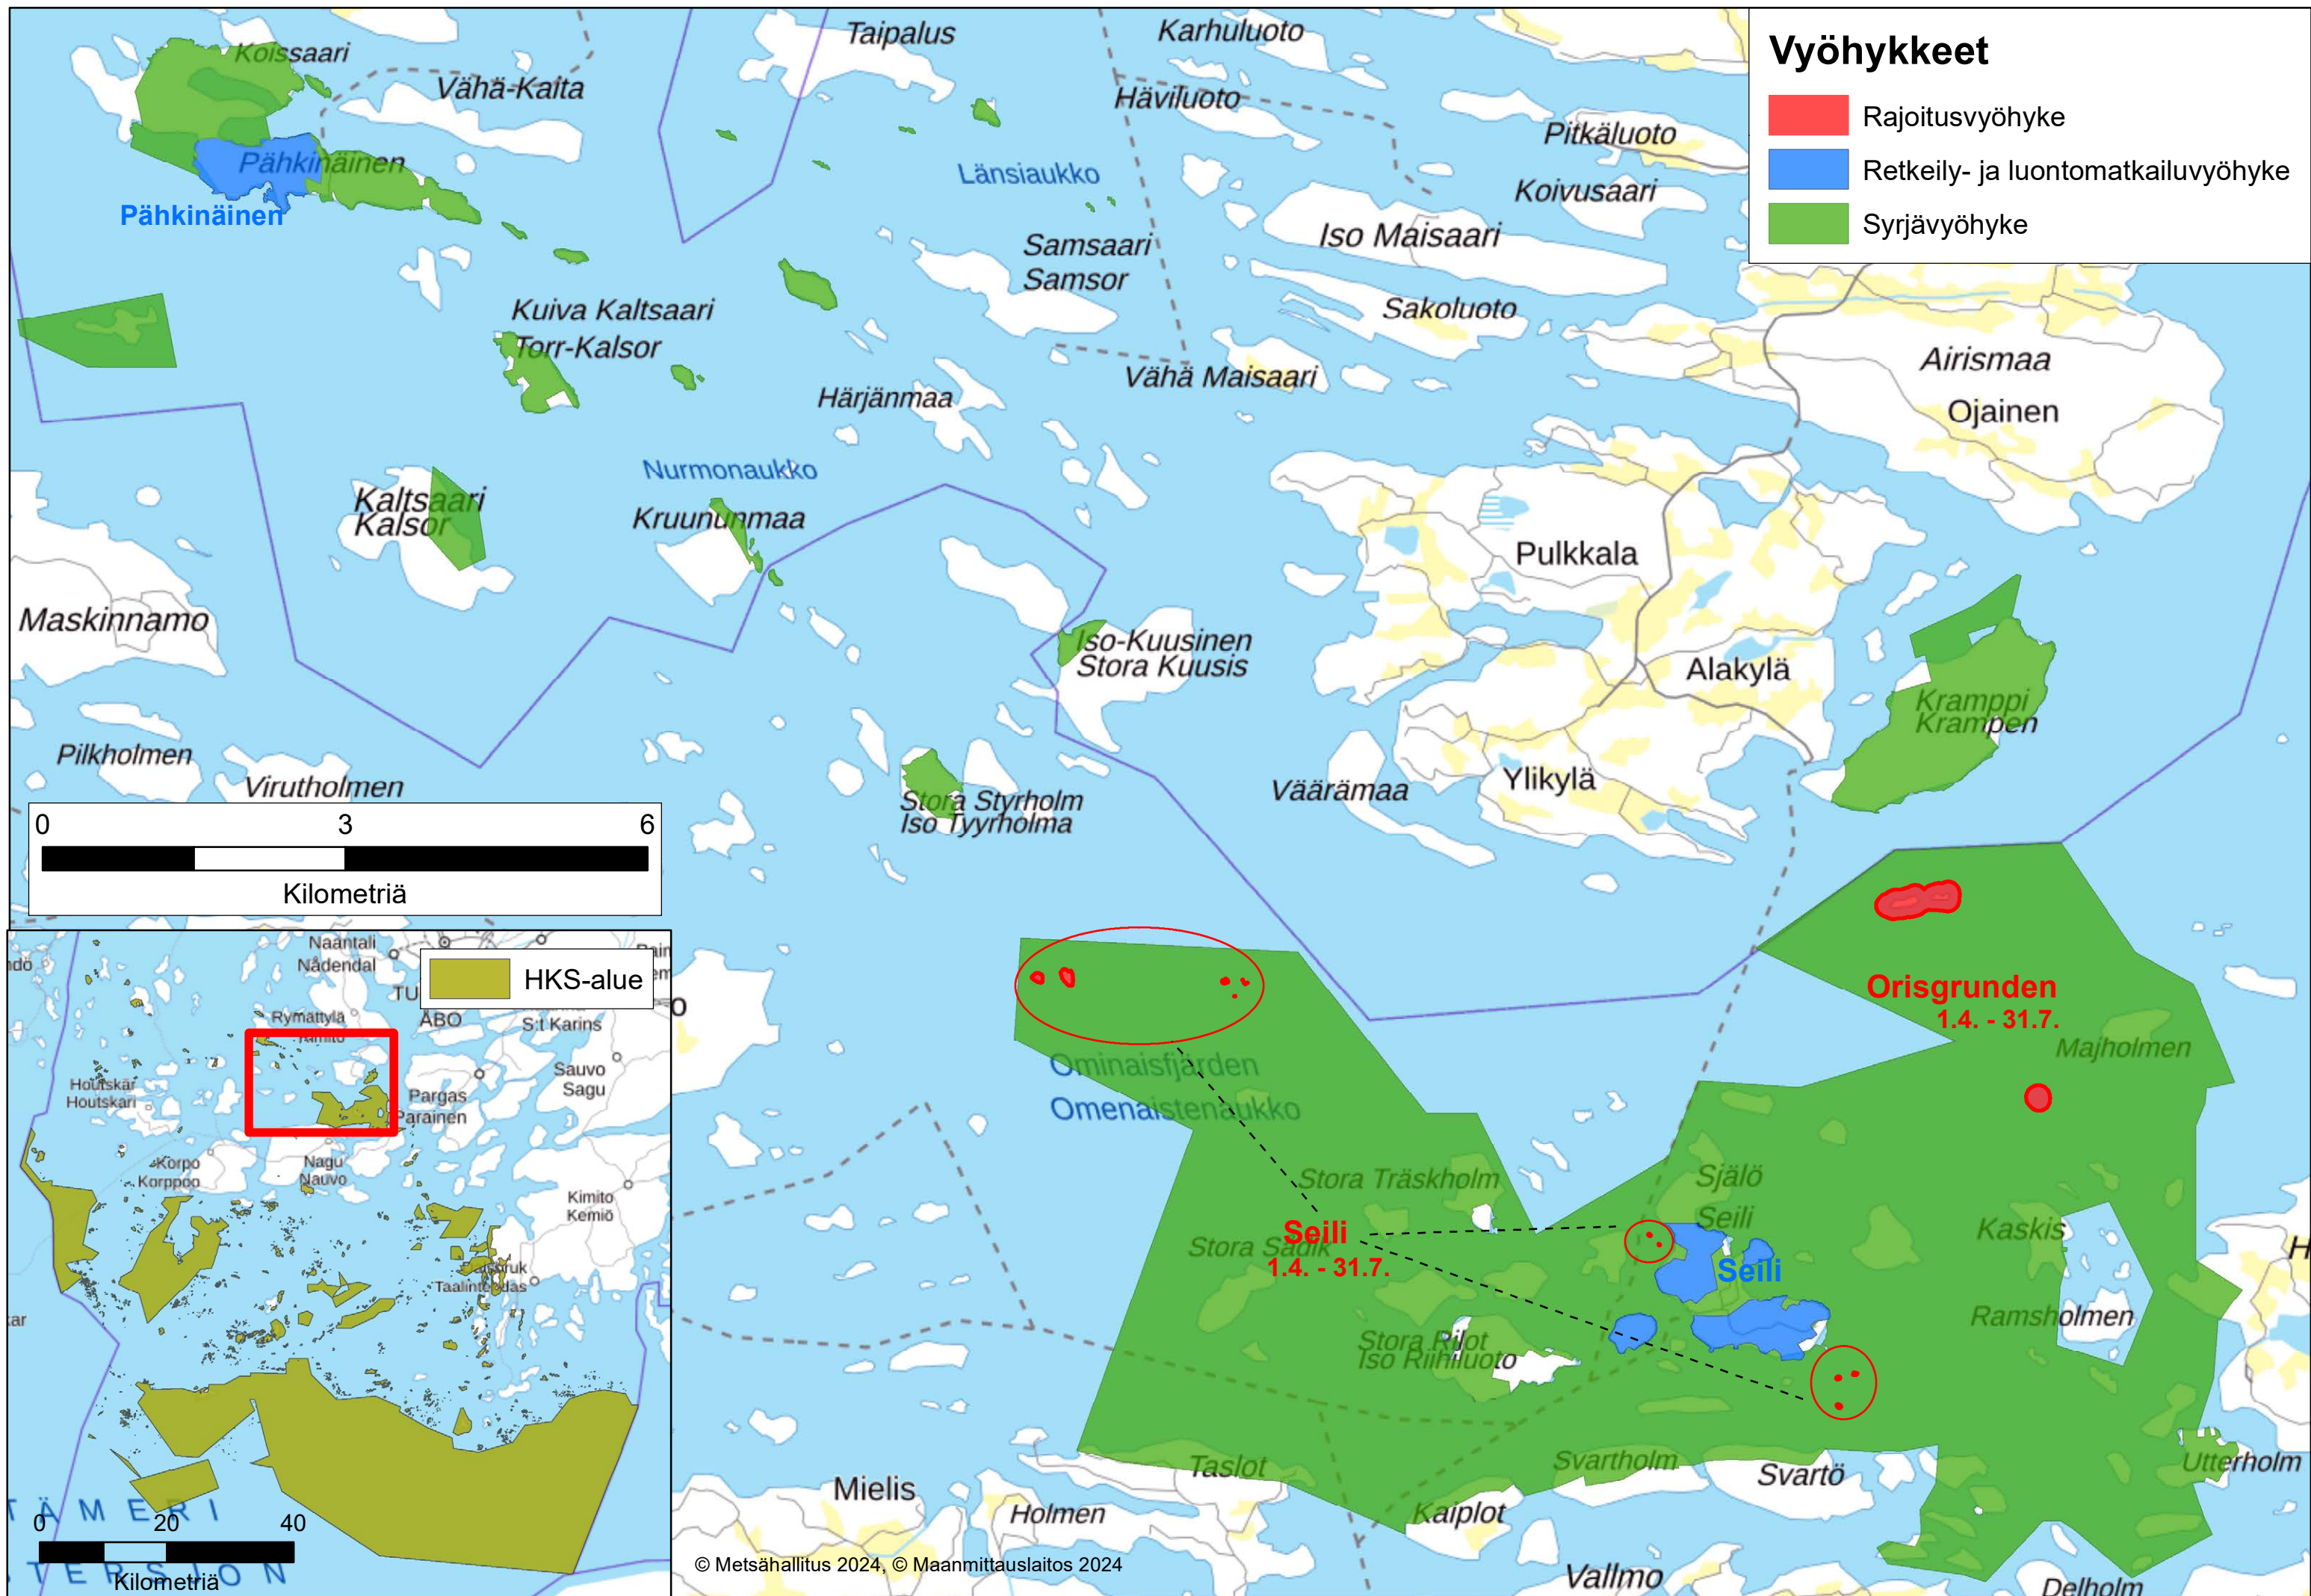

Vyöhykkeet

- Rajoitusvyöhyke
- Retkeily- ja luontomatkailuvyöhyke
- Syrjävyöhyke

Vyöhykkeet

- Rajoitusvyöhyke
- Retkeily- ja luontomatkailuvyöhyke
- Syrjävyöhyke

Vyöhykkeet

- Rajoitusvyöhyke
- Retkeily- ja luontomatkailuvyöhyke
- Syrjävyöhyke

Morgonlandet
1.4. - 31.7.