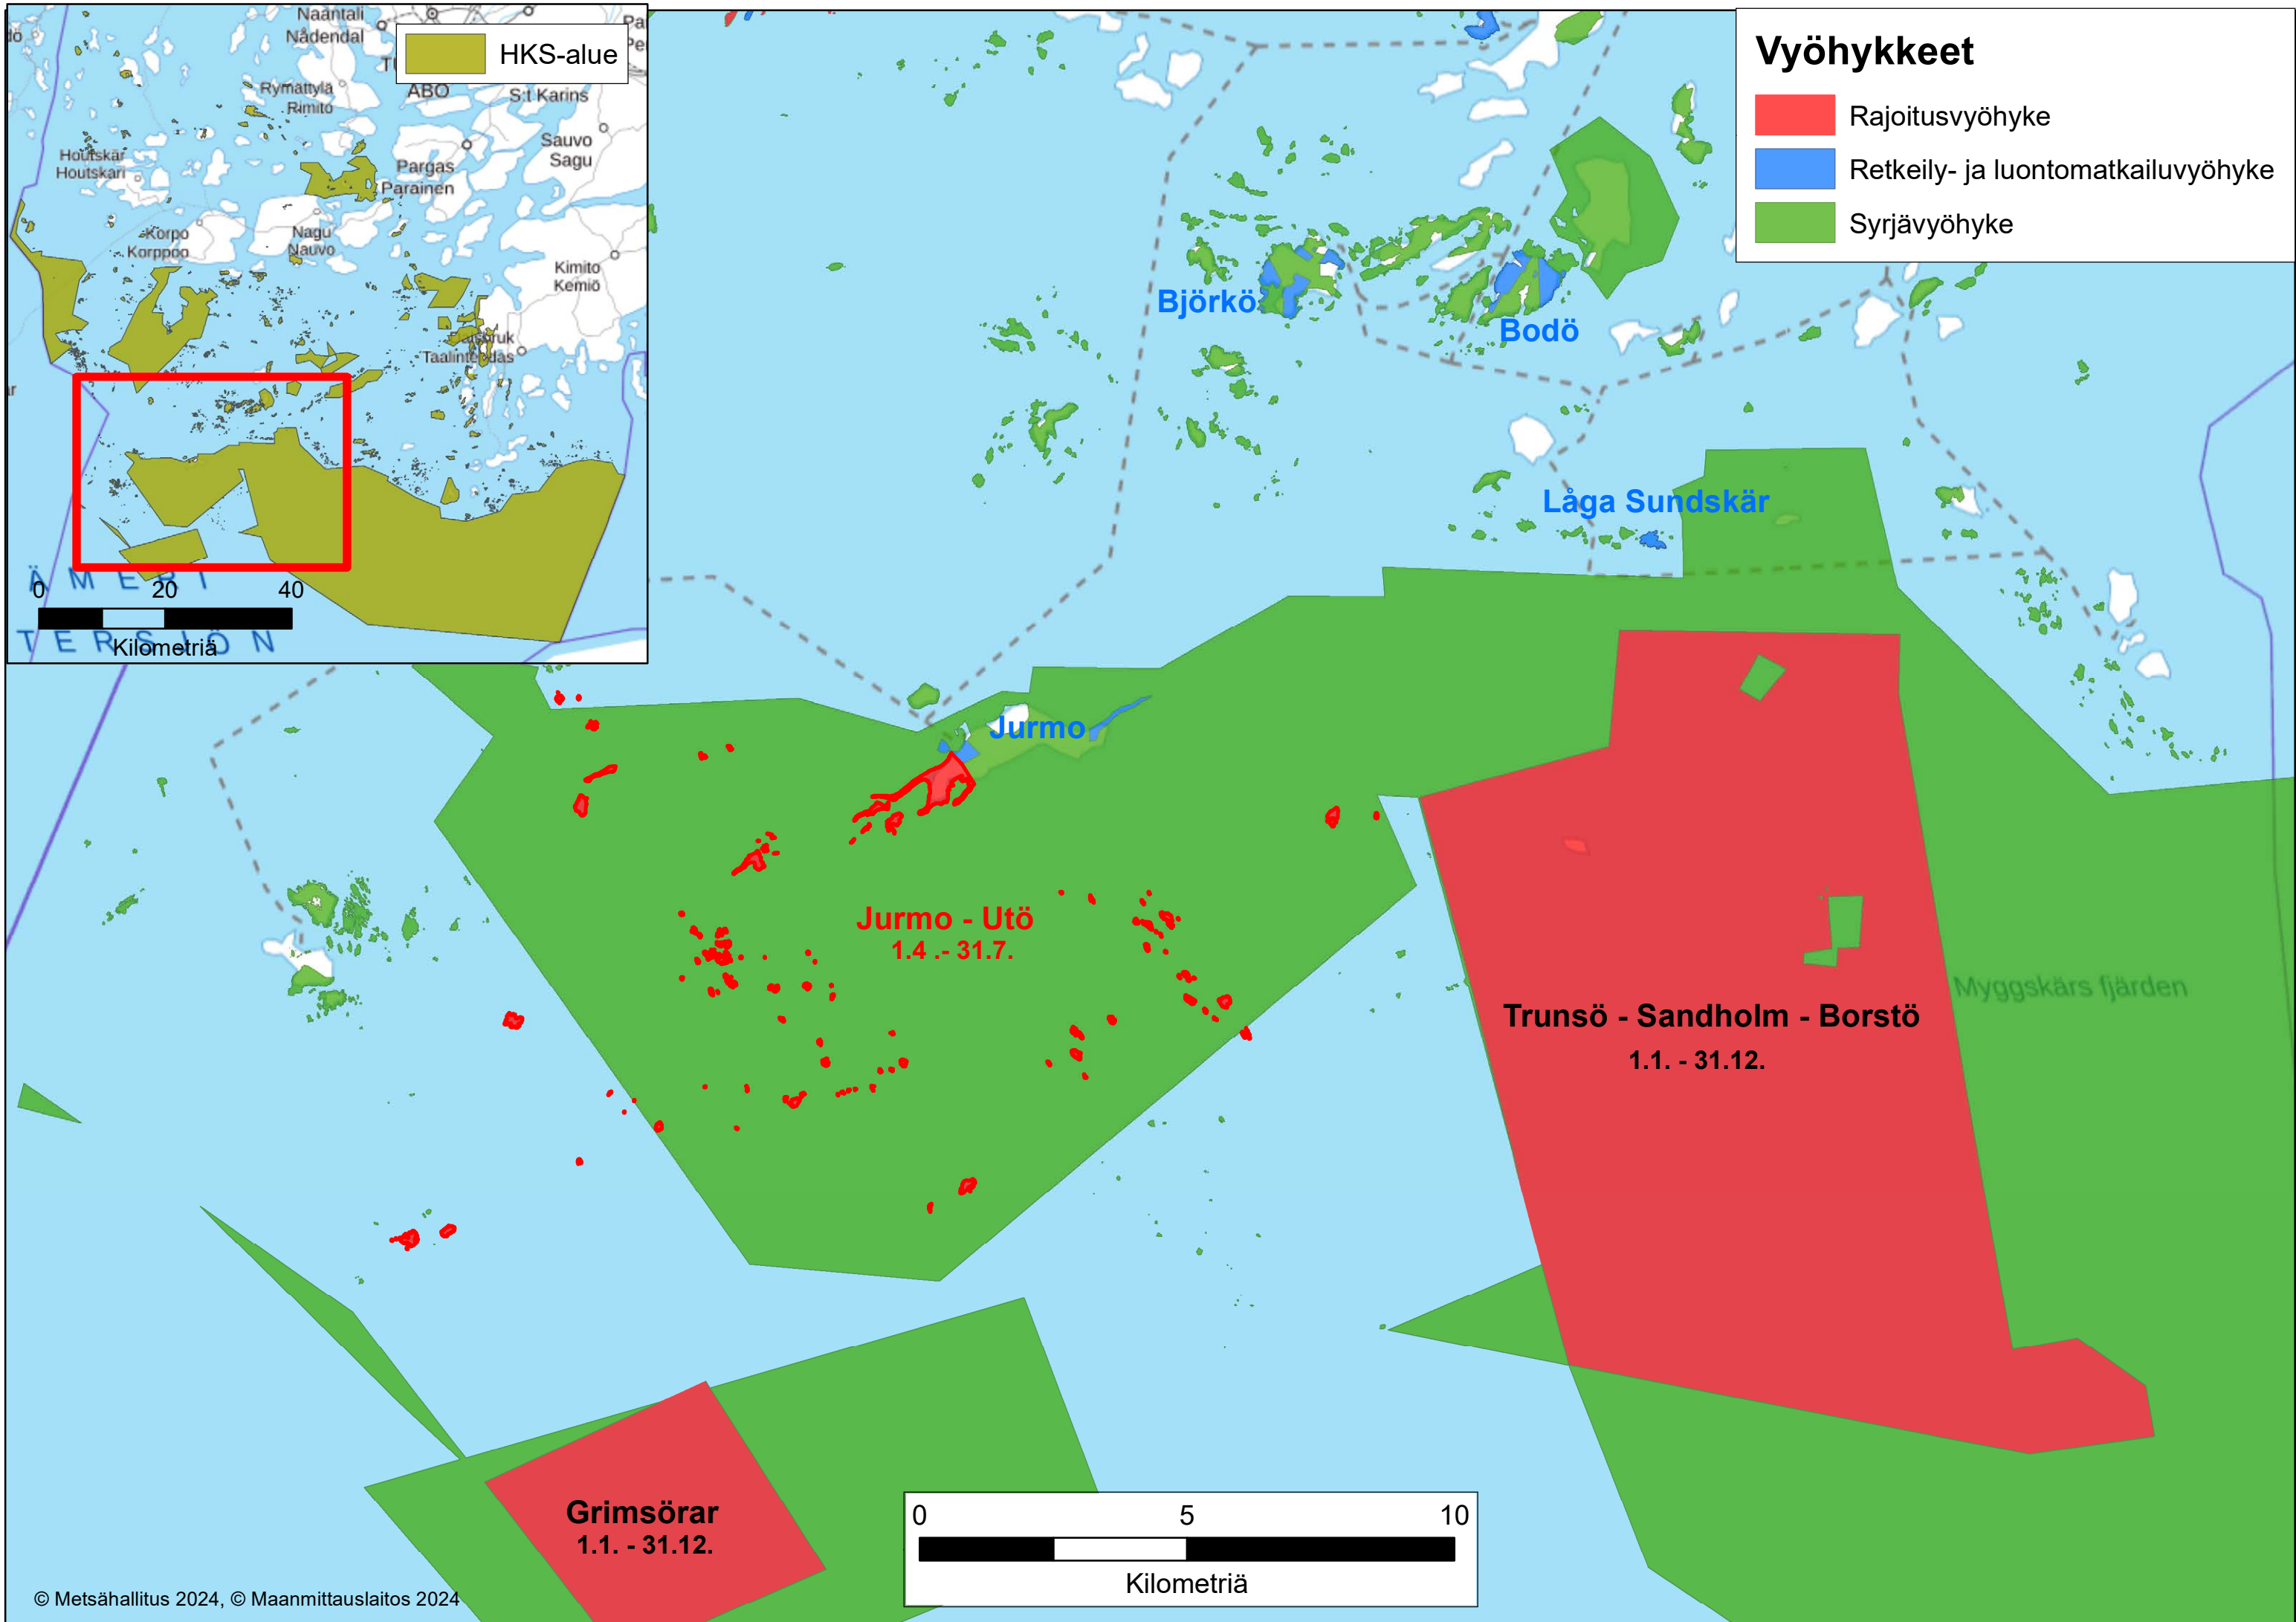

Vyöhykkeet

- Rajoitusvyöhyke
- Retkeily- ja luontomatkailuvyöhyke
- Syrjävyöhyke

Vyöhykkeet

- Rajoitusvyöhyke
- Retkeily- ja luontomatkailuvyöhyke
- Syrjävyöhyke

Vyöhykkeet

- Rajoitusvyöhyke
- Retkeily- ja luontomatkailuvyöhyke
- Syrjävyöhyke

Morgonlandet
1.4. - 31.7.