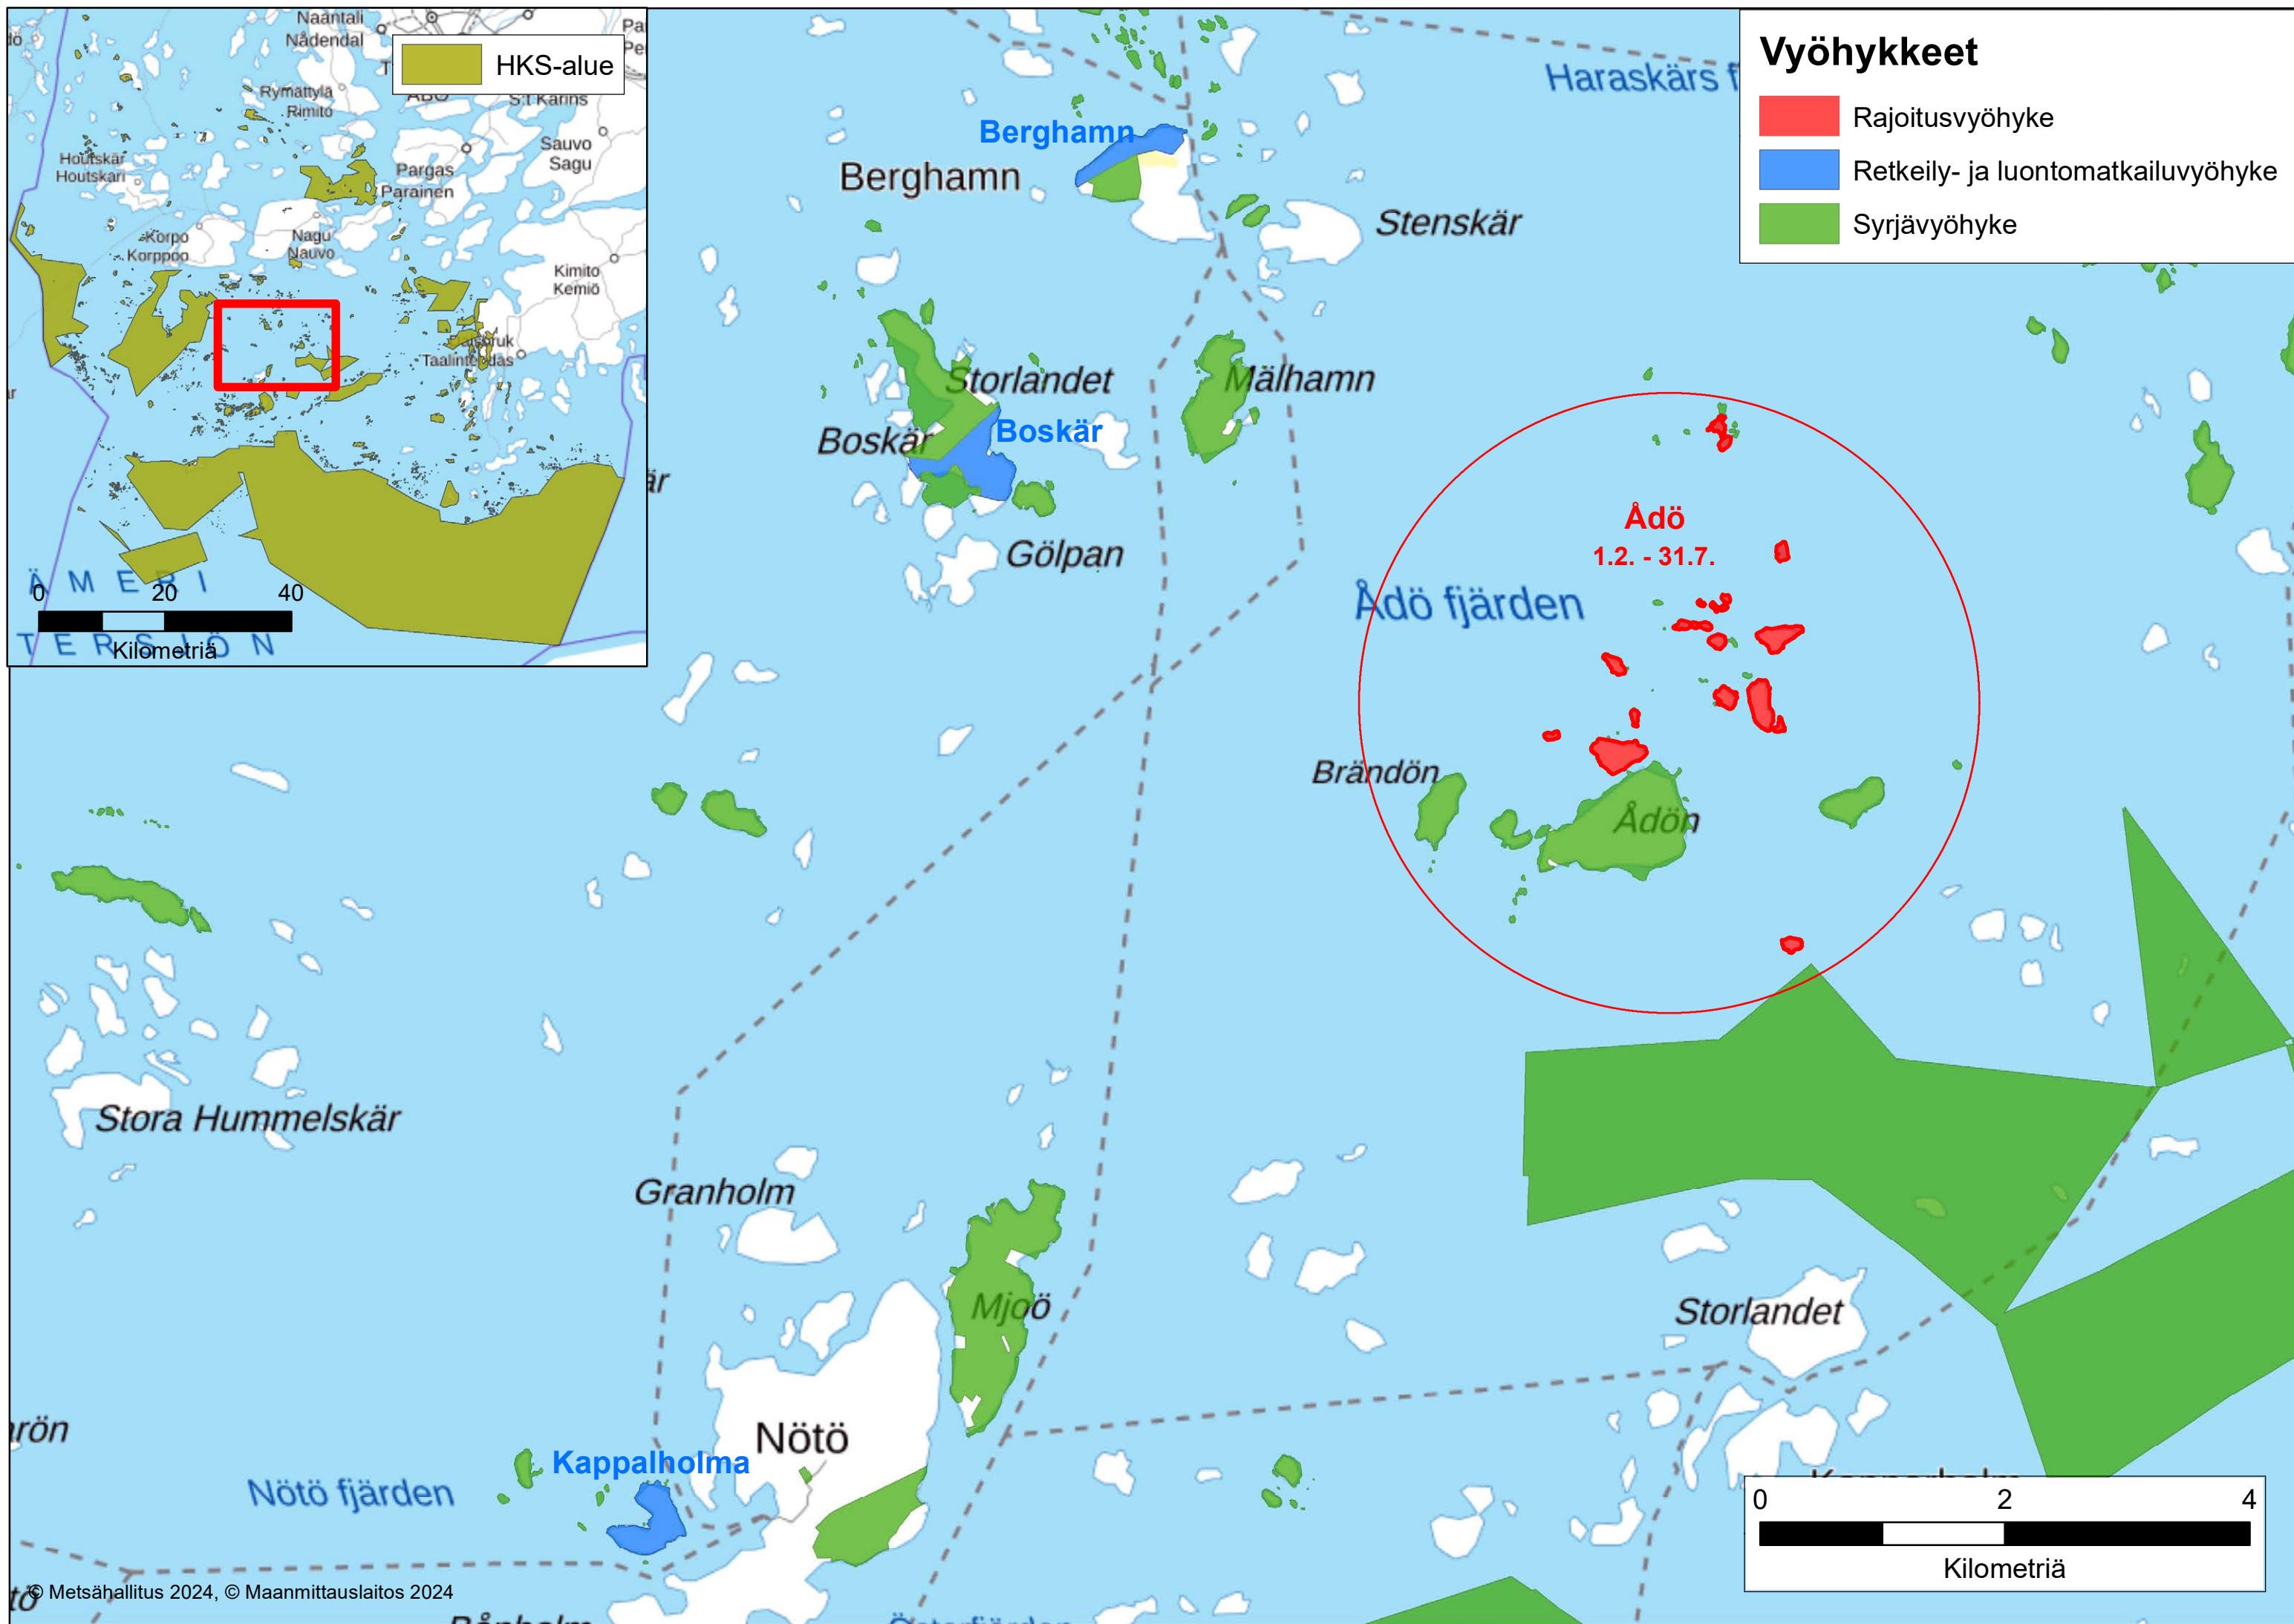

Vyöhykkeet

- Rajoitusvyöhyke
- Retkeily- ja luontomatkailuvyöhyke
- Syrjävyöhyke

Vyöhykkeet

- Rajoitusvyöhyke
- Retkeily- ja luontomatkailuvyöhyke
- Syrjävyöhyke

Vyöhykkeet

- Rajoitusvyöhyke
- Retkeily- ja luontomatkailuvyöhyke
- Syrjävyöhyke

Morgonlandet
1.4. - 31.7.