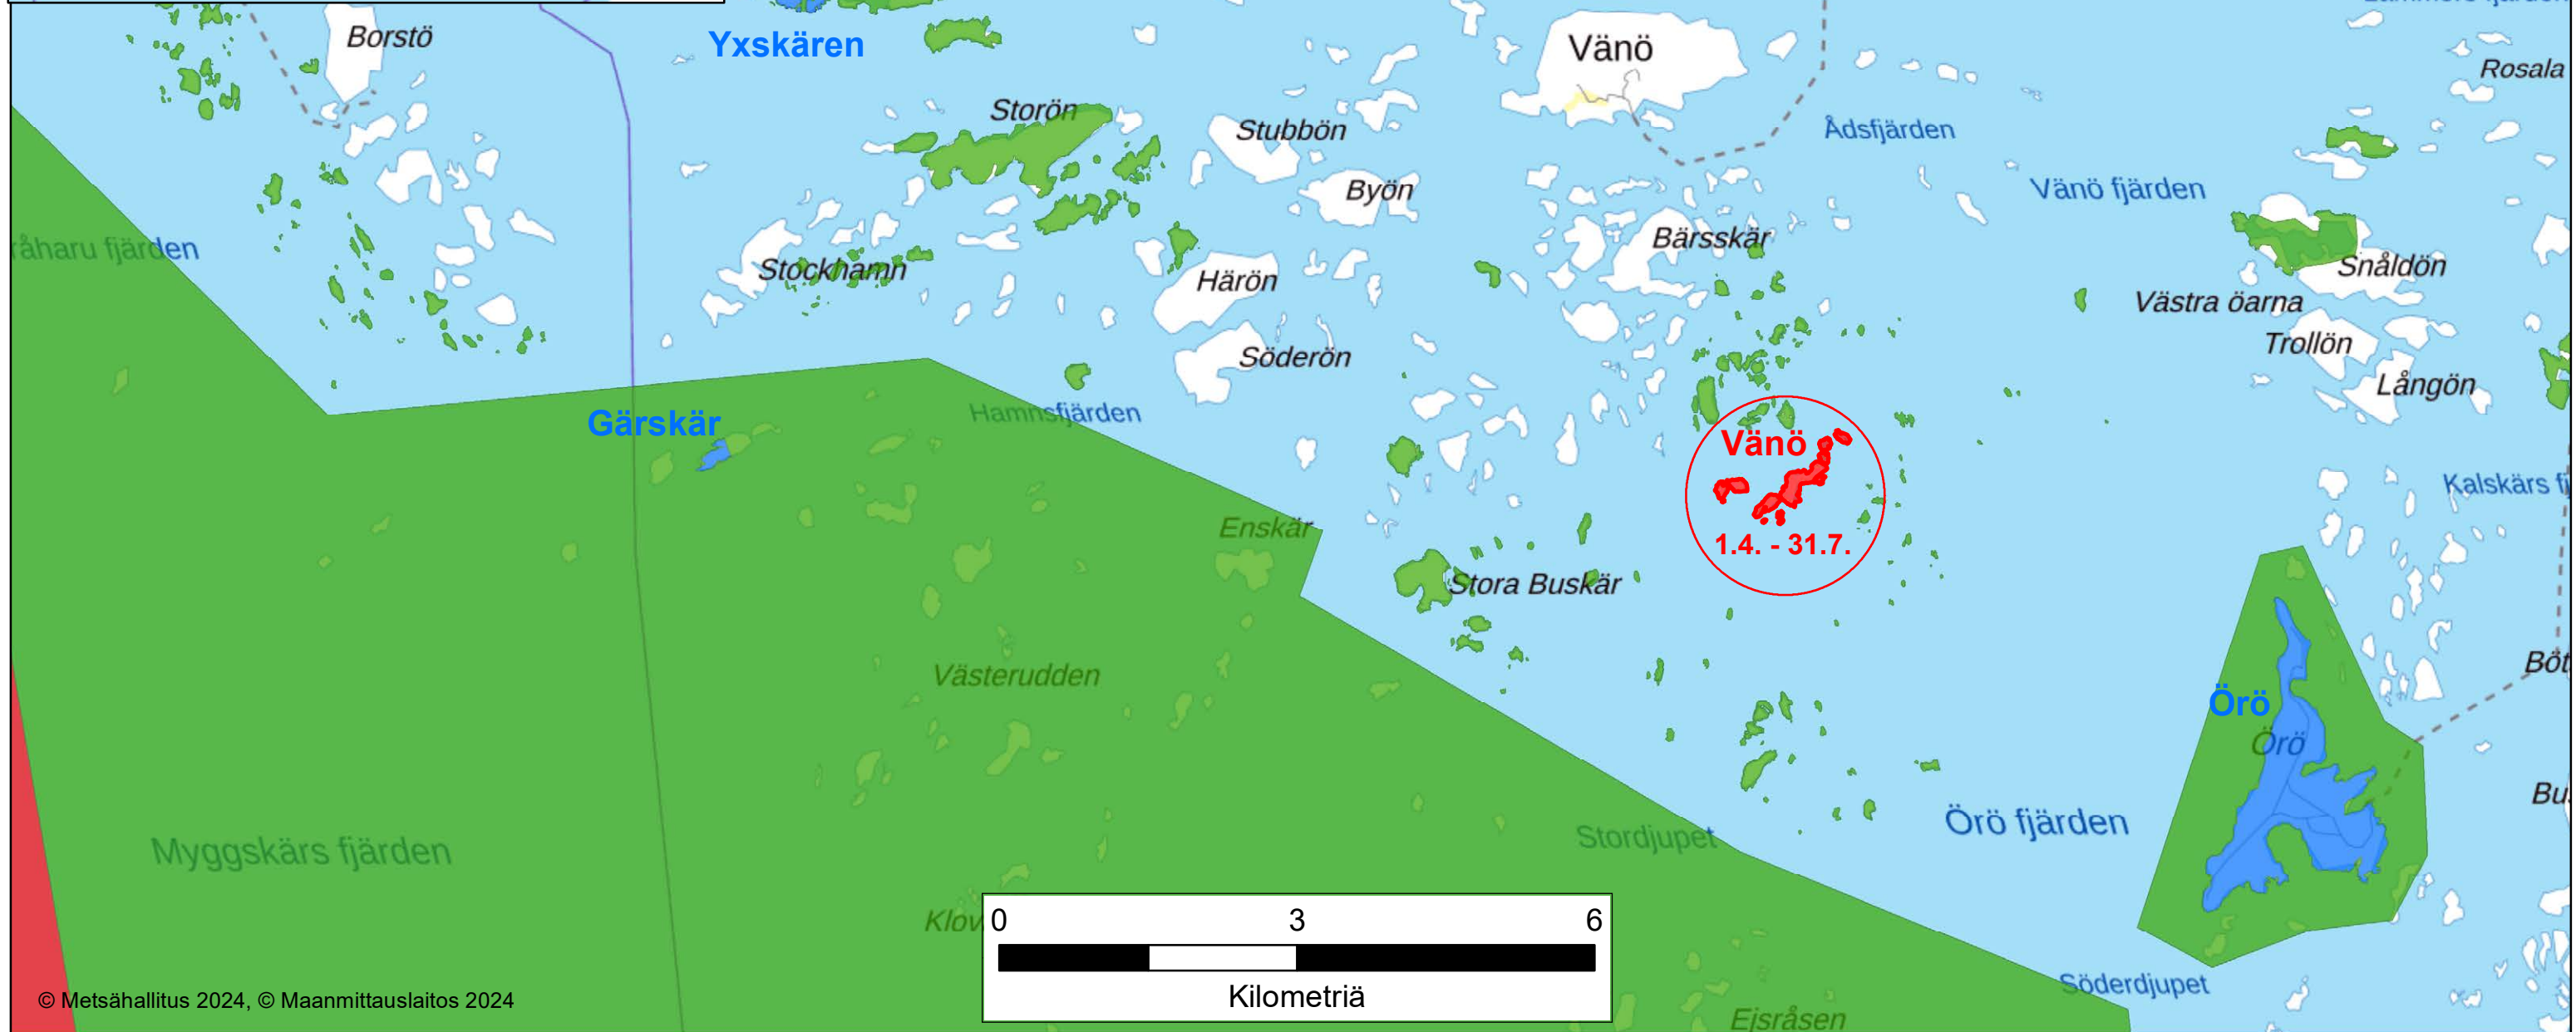

Vyöhykkeet

- Rajoitusvyöhyke
- Retkeily- ja luontomatkailuvyöhyke
- Syrjävyöhyke

Vyöhykkeet

- Rajoitusvyöhyke
- Retkeily- ja luontomatkailuvyöhyke
- Syrjävyöhyke

Vyöhykkeet

- Rajoitusvyöhyke
- Retkeily- ja luontomatkailuvyöhyke
- Syrjävyöhyke

Morgonlandet
1.4. - 31.7.