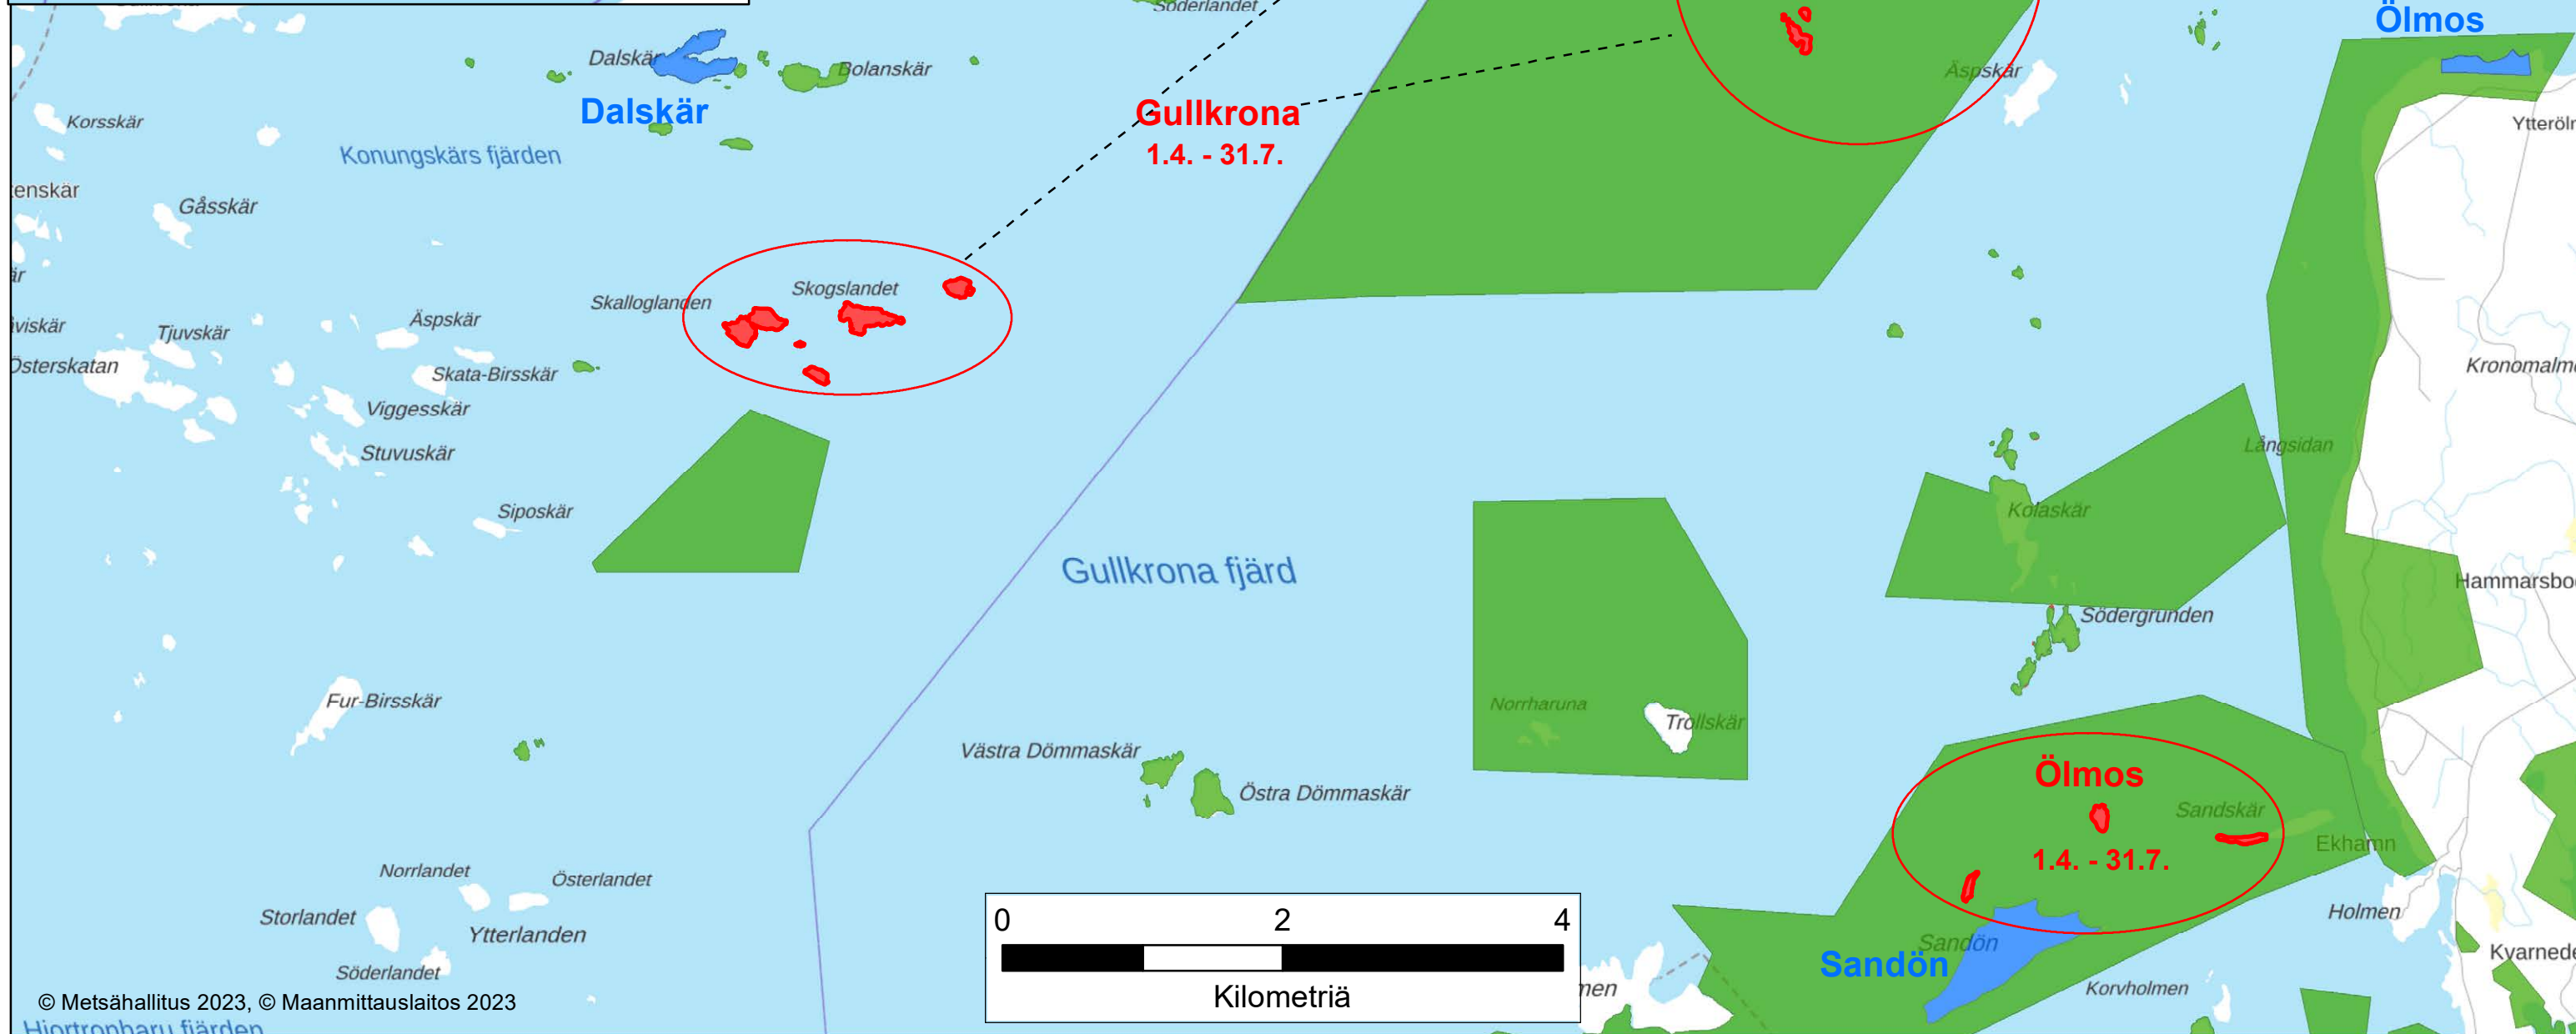

Vyöhykkeet

- Rajoitusvyöhyke
- Retkeily- ja luontomatkailuvyöhyke
- Syrjävyöhyke

Vyöhykkeet

- Rajoitusvyöhyke
- Retkeily- ja luontomatkailuvyöhyke
- Syrjävyöhyke

Vyöhykkeet

- Rajoitusvyöhyke
- Retkeily- ja luontomatkailuvyöhyke
- Syrjävyöhyke

Morgonlandet
1.4. - 31.7.