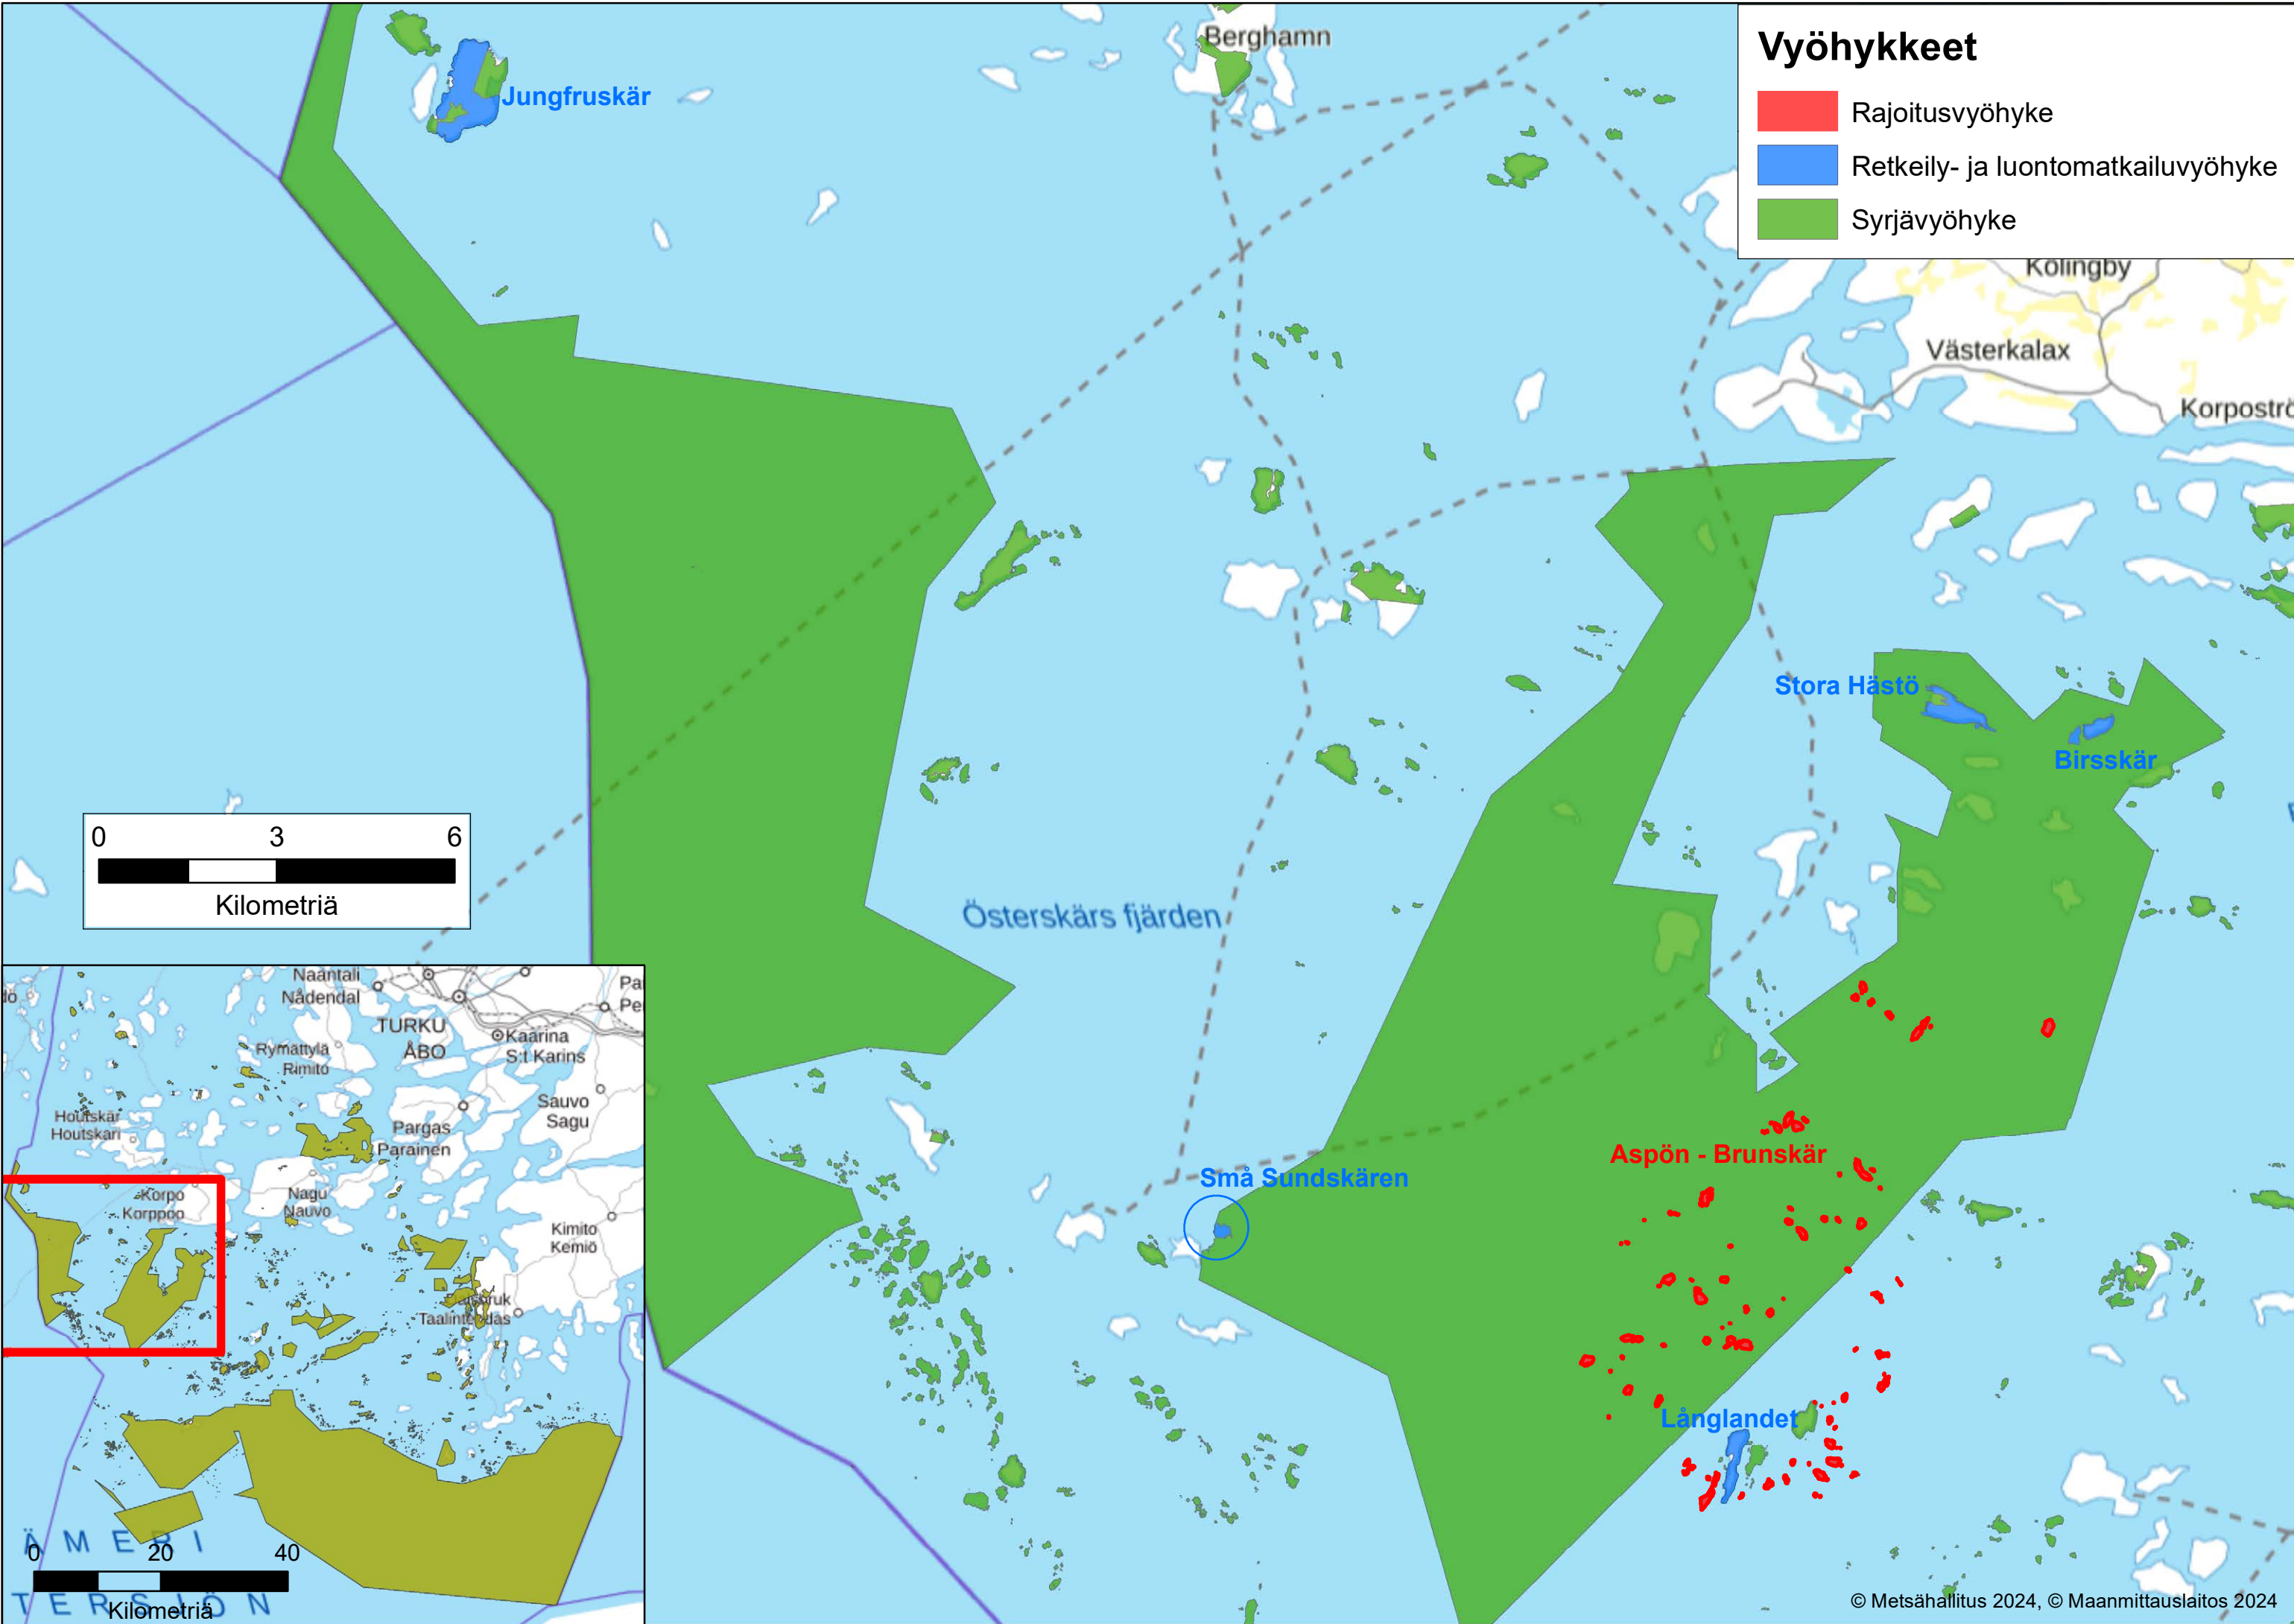

Vyöhykkeet

- Rajoitusvyöhyke
- Retkeily- ja luontomatkailuvyöhyke
- Syrjävyöhyke

Vyöhykkeet

- Rajoitusvyöhyke
- Retkeily- ja luontomatkailuvyöhyke
- Syrjävyöhyke

Vyöhykkeet

- Rajoitusvyöhyke
- Retkeily- ja luontomatkailuvyöhyke
- Syrjävyöhyke

Morgonlandet
1.4. - 31.7.