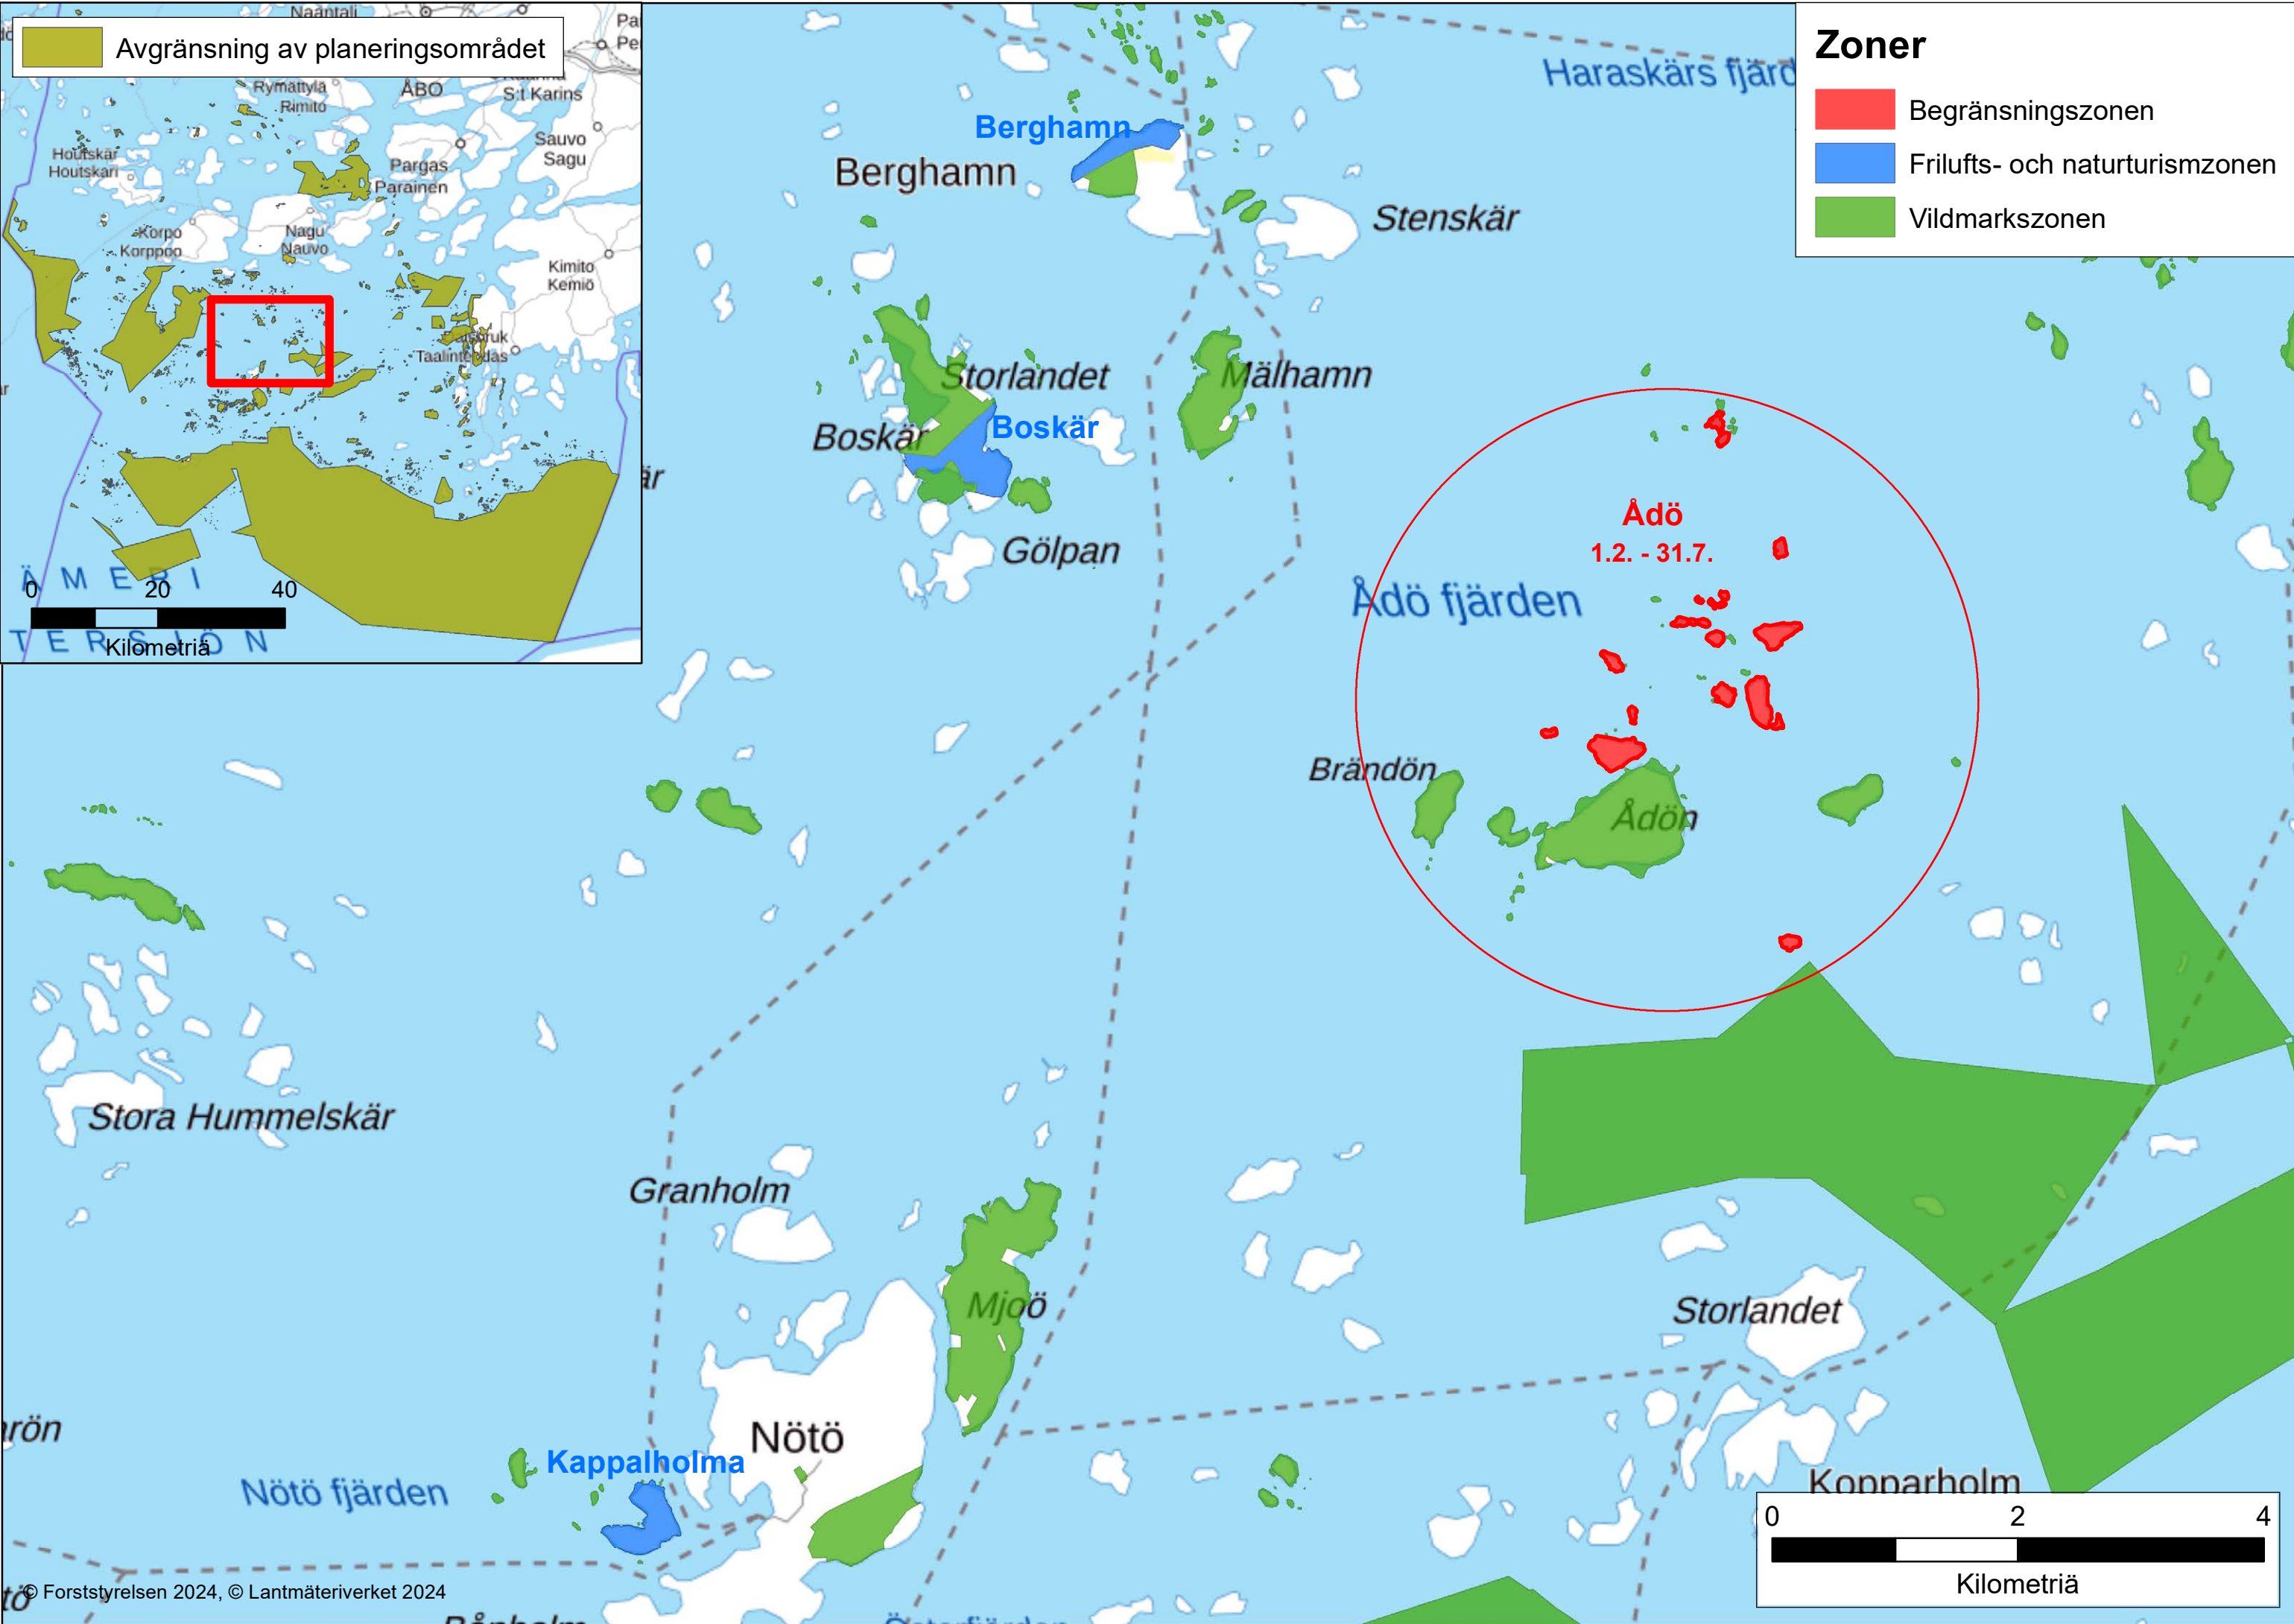

### Zoner

- Begränsningszonen
- Friluft- och naturturismzonen
- Vildmarkszonen

**Zoner**

- Begränsningszonen
- Friluft- och naturturismzonen
- Vildmarkszonen

## Vyöhykkeet

- Rajoitusvyöhyke
- Retkeily- ja luontomatkailuvyöhyke
- Syrjävyöhyke

**Morgonlandet**  
1.4. - 31.7.