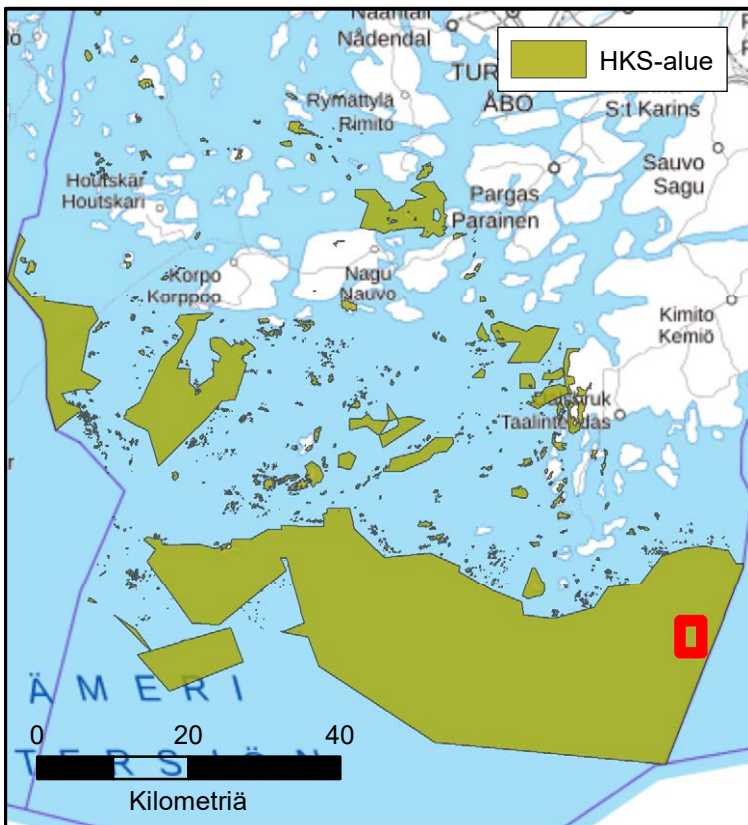

### Zoner

- Begränsningszonen
- Friluft- och naturturismzonen
- Vildmarkszonen

**Zoner**

- Begränsningszonen
- Friluft- och naturturismzonen
- Vildmarkszonen

## Vyöhykkeet

- Rajoitusvyöhyke
- Retkeily- ja luontomatkailuvyöhyke
- Syrjävyöhyke

**Morgonlandet**  
1.4. - 31.7.