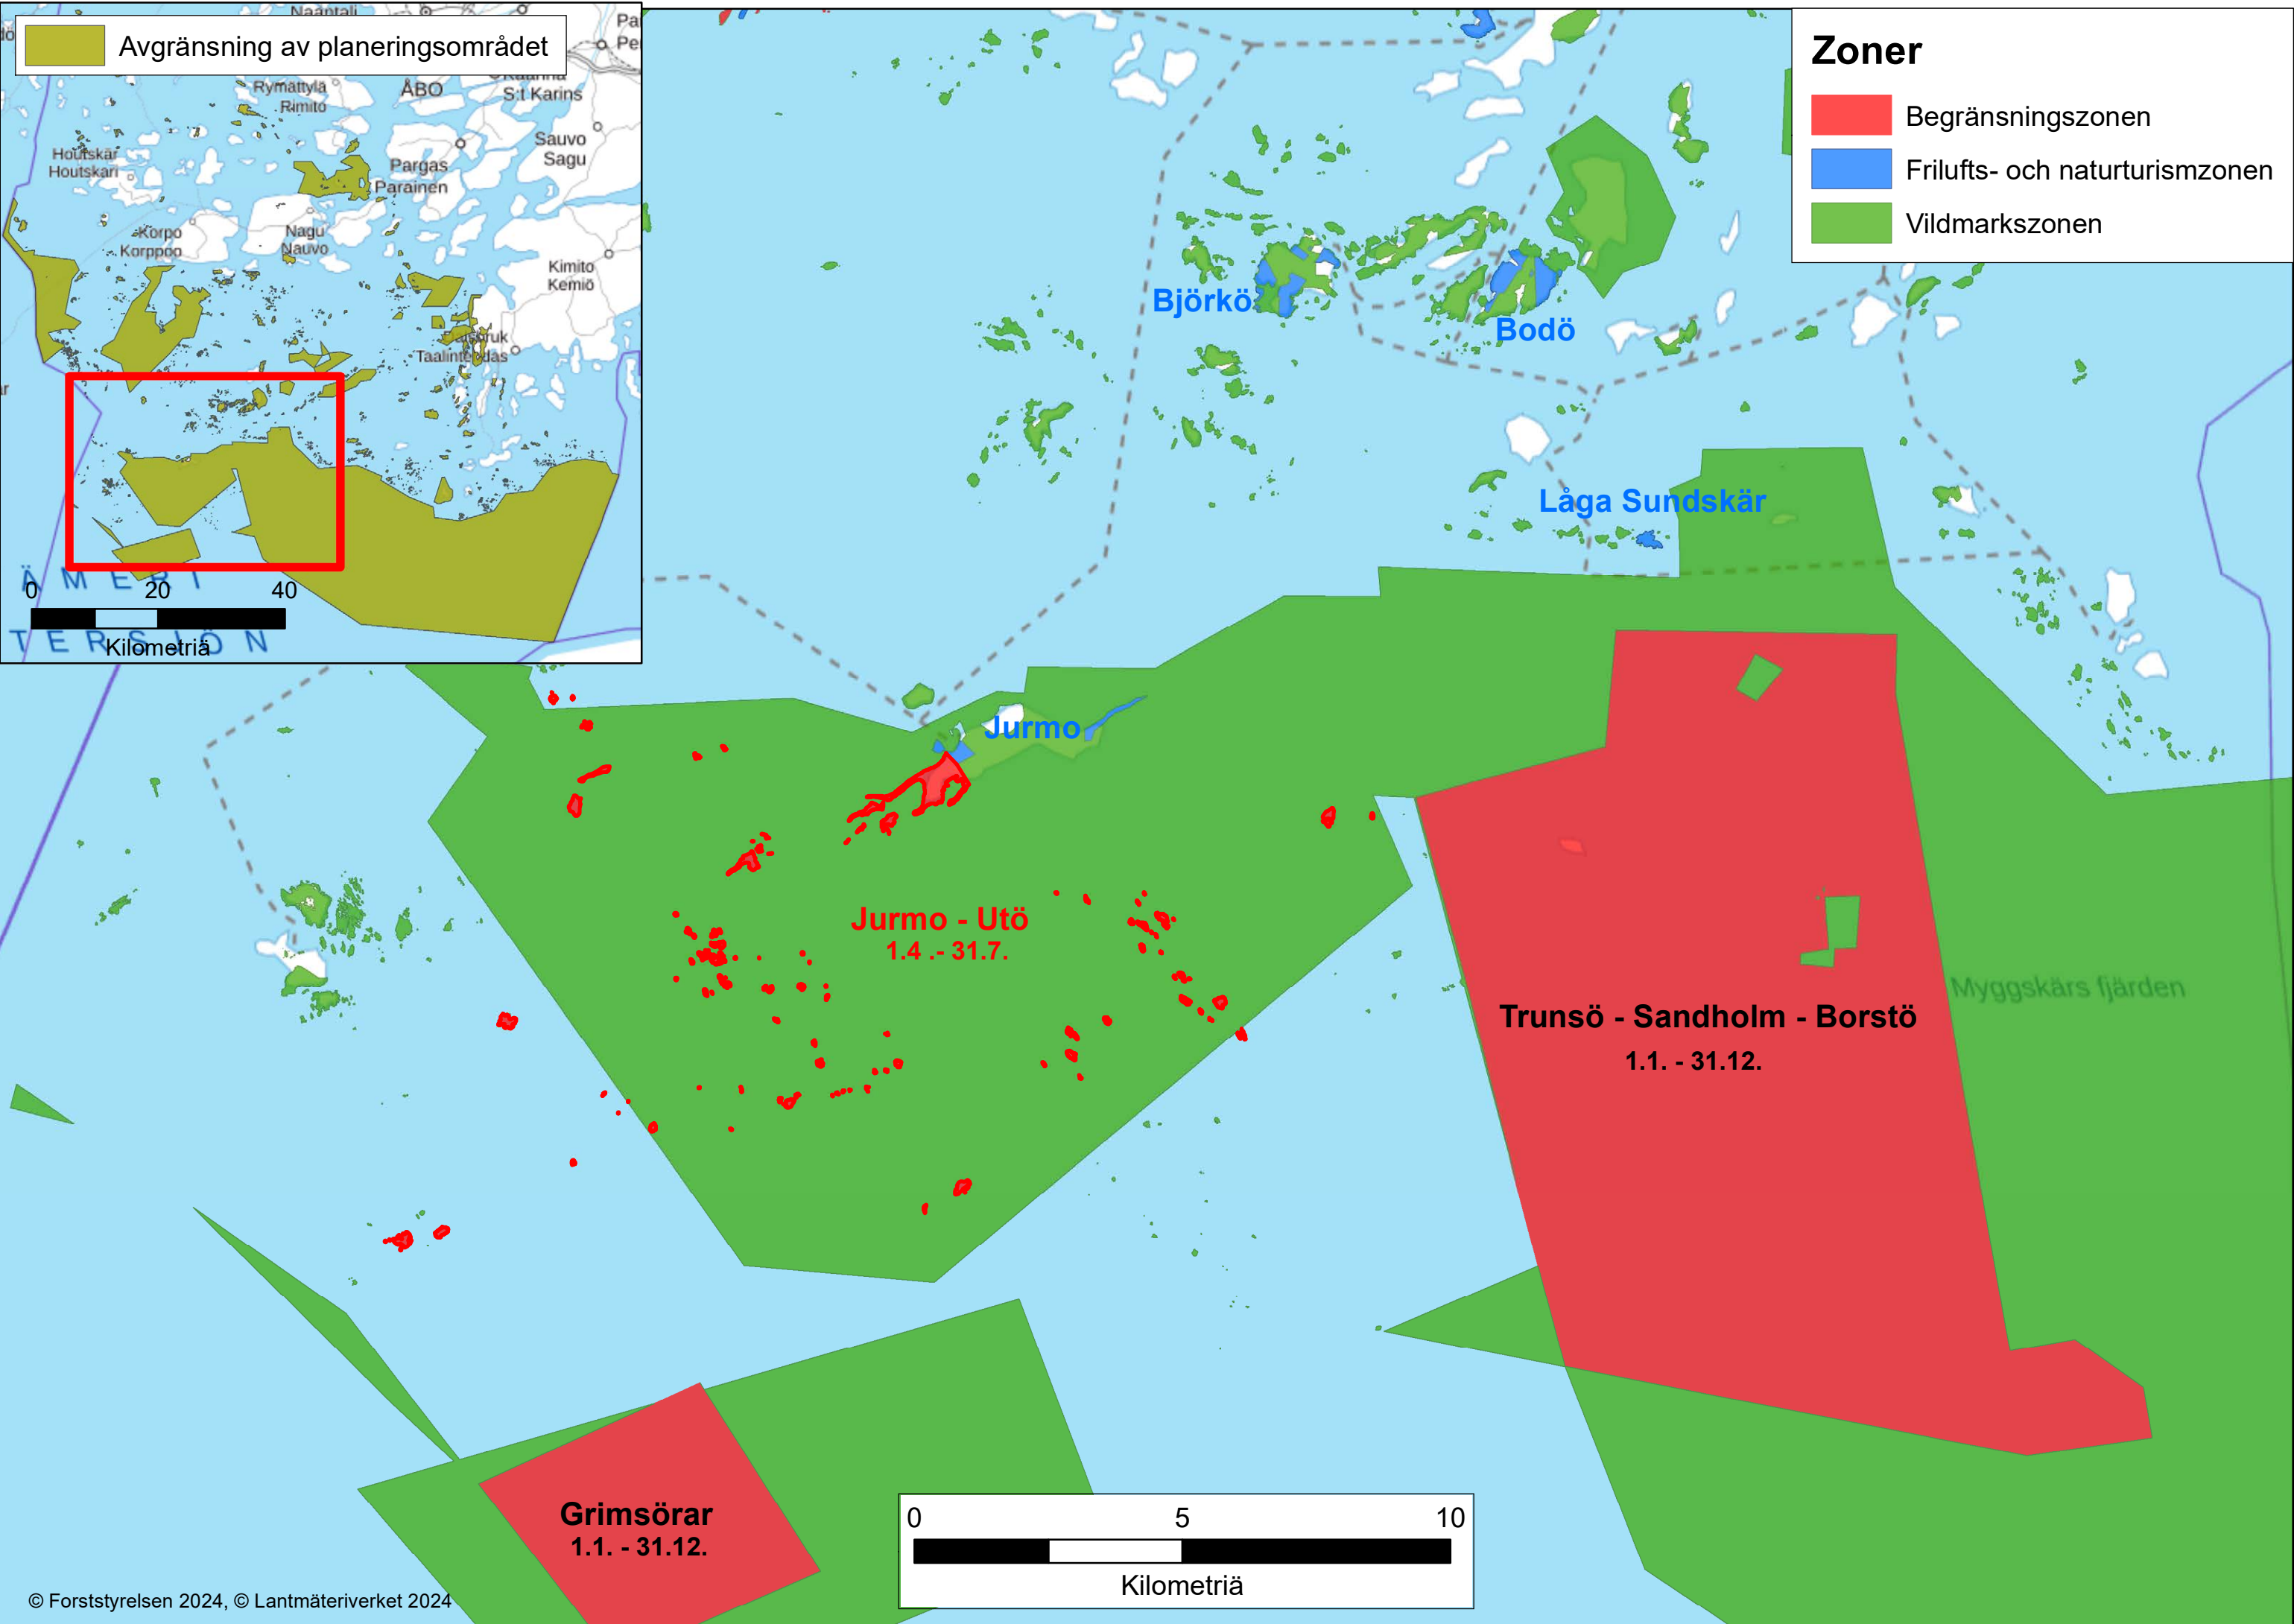

### Zoner

- Begränsningszonen
- Friluft- och naturturismzonen
- Vildmarkszonen

**Zoner**

- Begränsningszonen
- Friluft- och naturturismzonen
- Vildmarkszonen

## Vyöhykkeet

- Rajoitusvyöhyke
- Retkeily- ja luontomatkailuvyöhyke
- Syrjävyöhyke

**Morgonlandet**  
1.4. - 31.7.