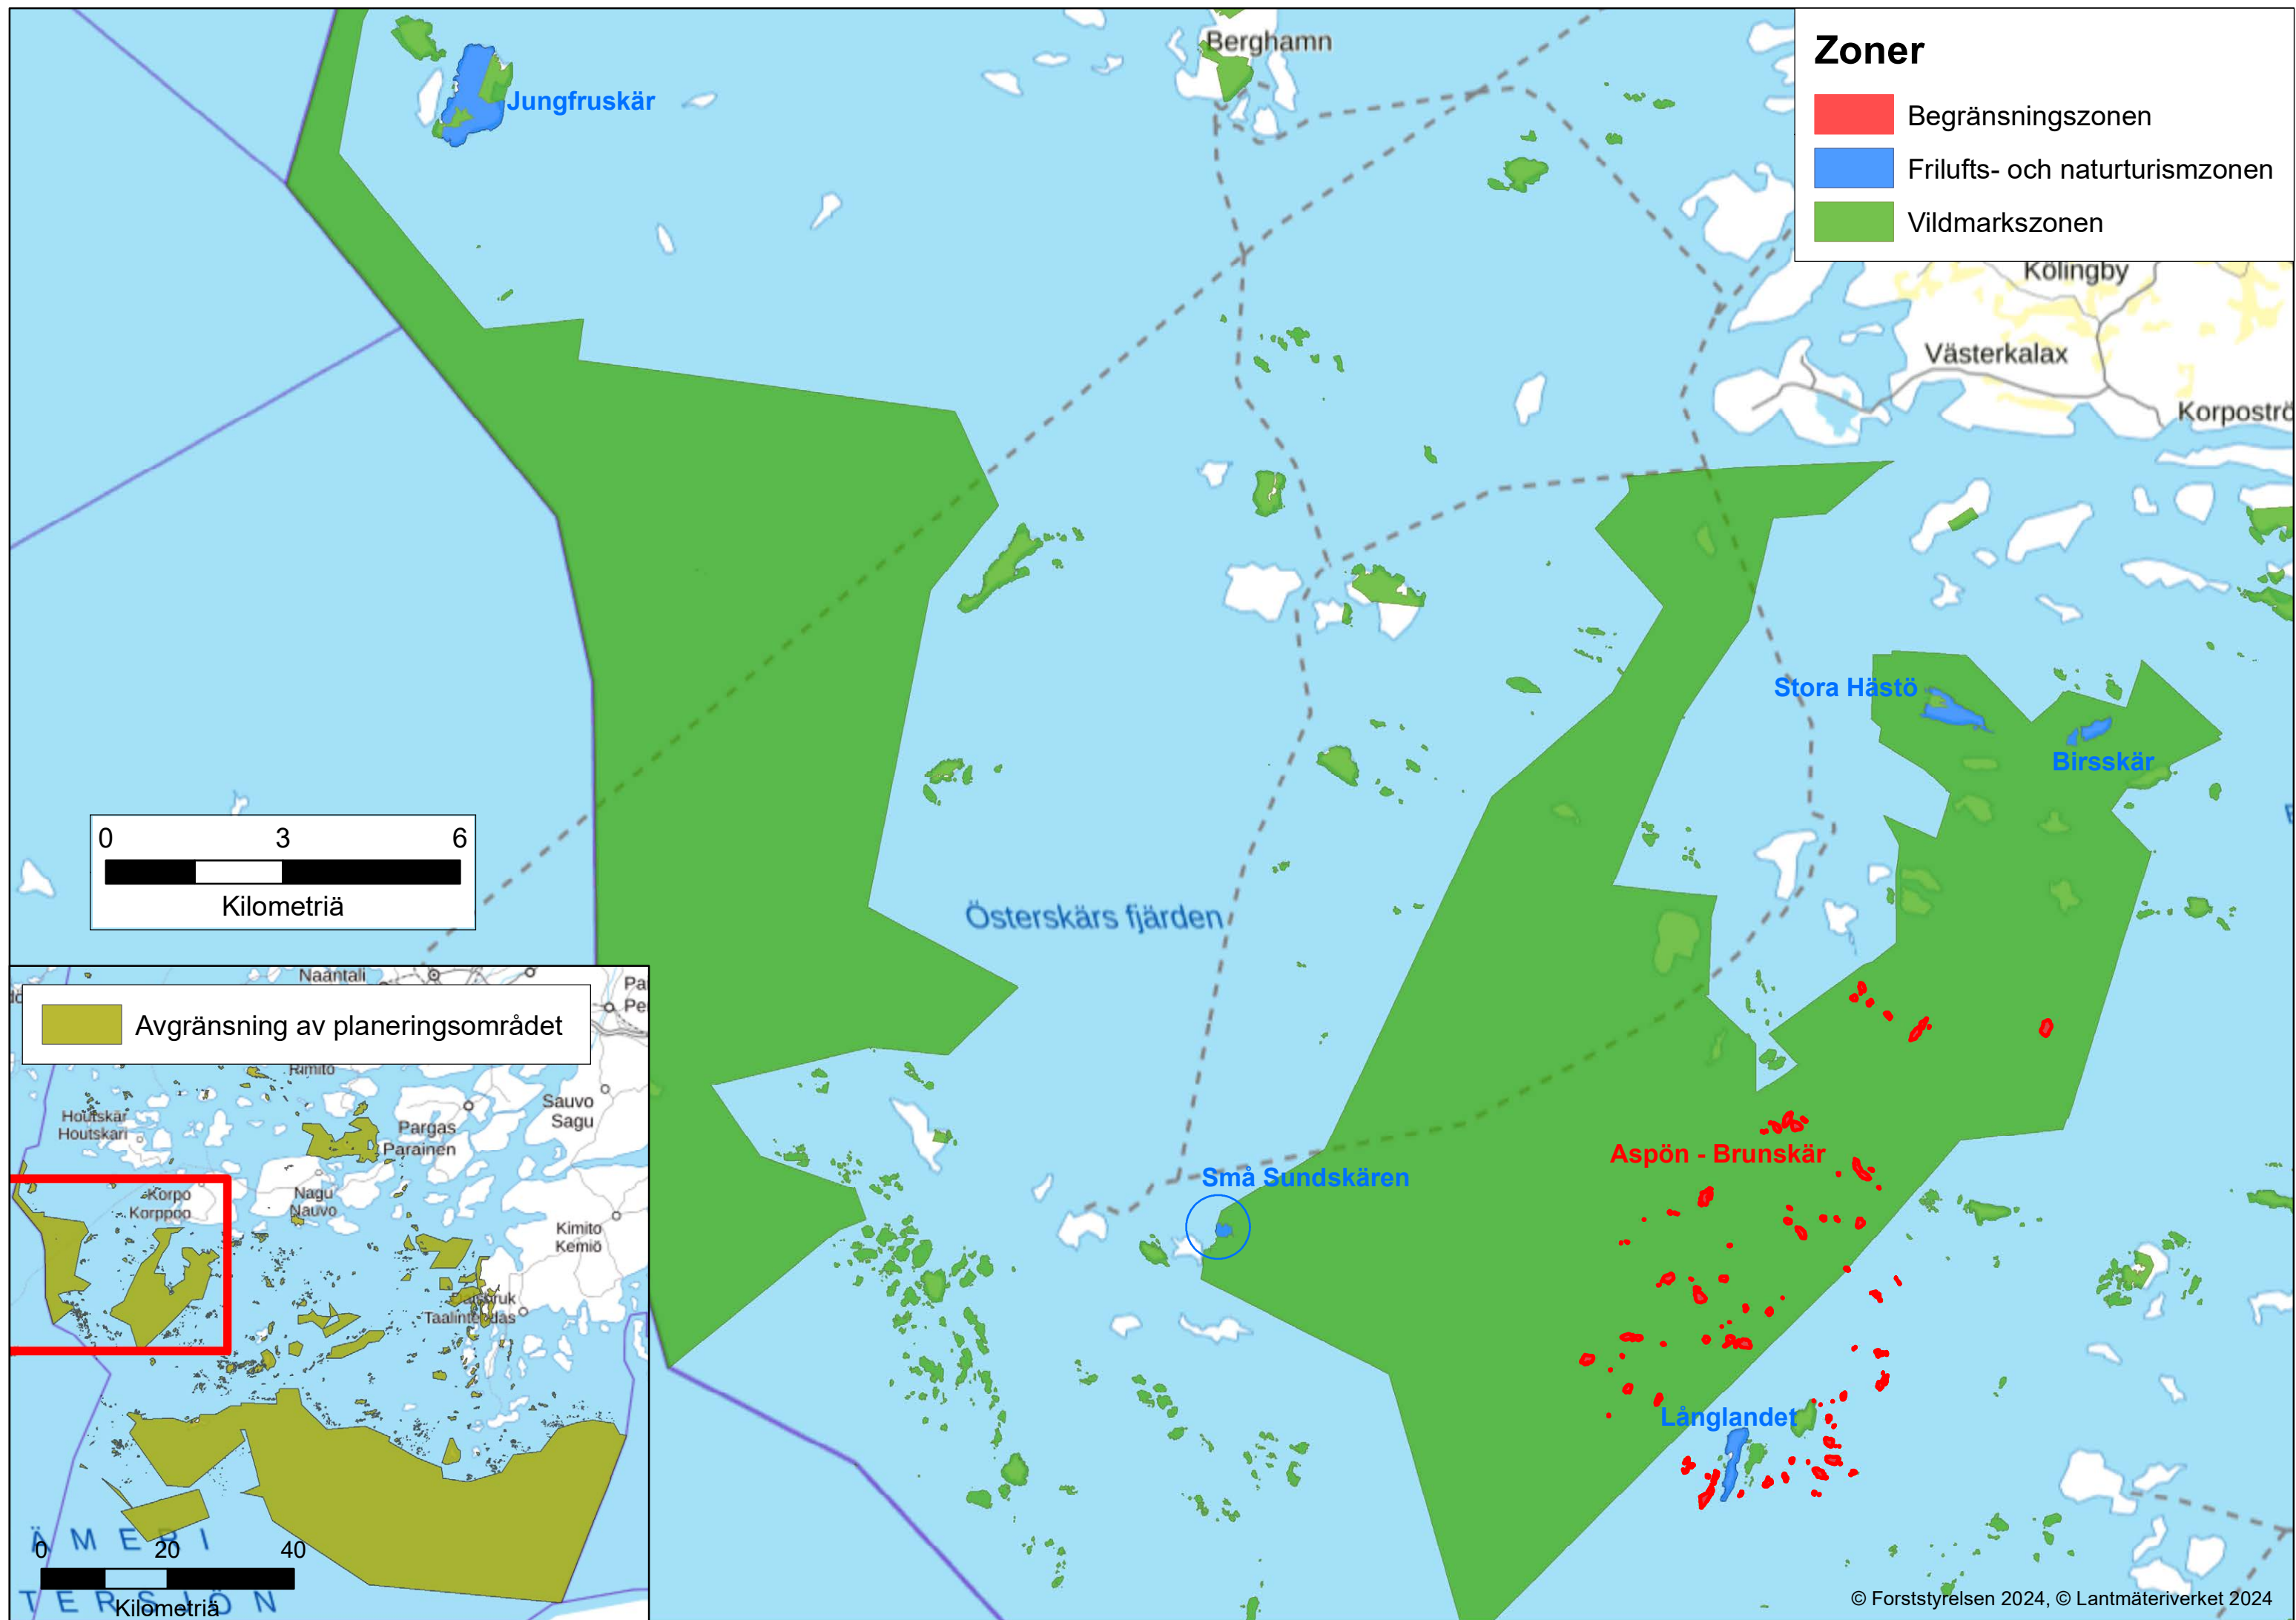

### Zoner

- Begränsningszonen
- Friluft- och naturturismzonen
- Vildmarkszonen

**Zoner**

- Begränsningszonen
- Friluft- och naturturismzonen
- Vildmarkszonen

## Vyöhykkeet

- Rajoitusvyöhyke
- Retkeily- ja luontomatkailuvyöhyke
- Syrjävyöhyke

**Morgonlandet**  
1.4. - 31.7.