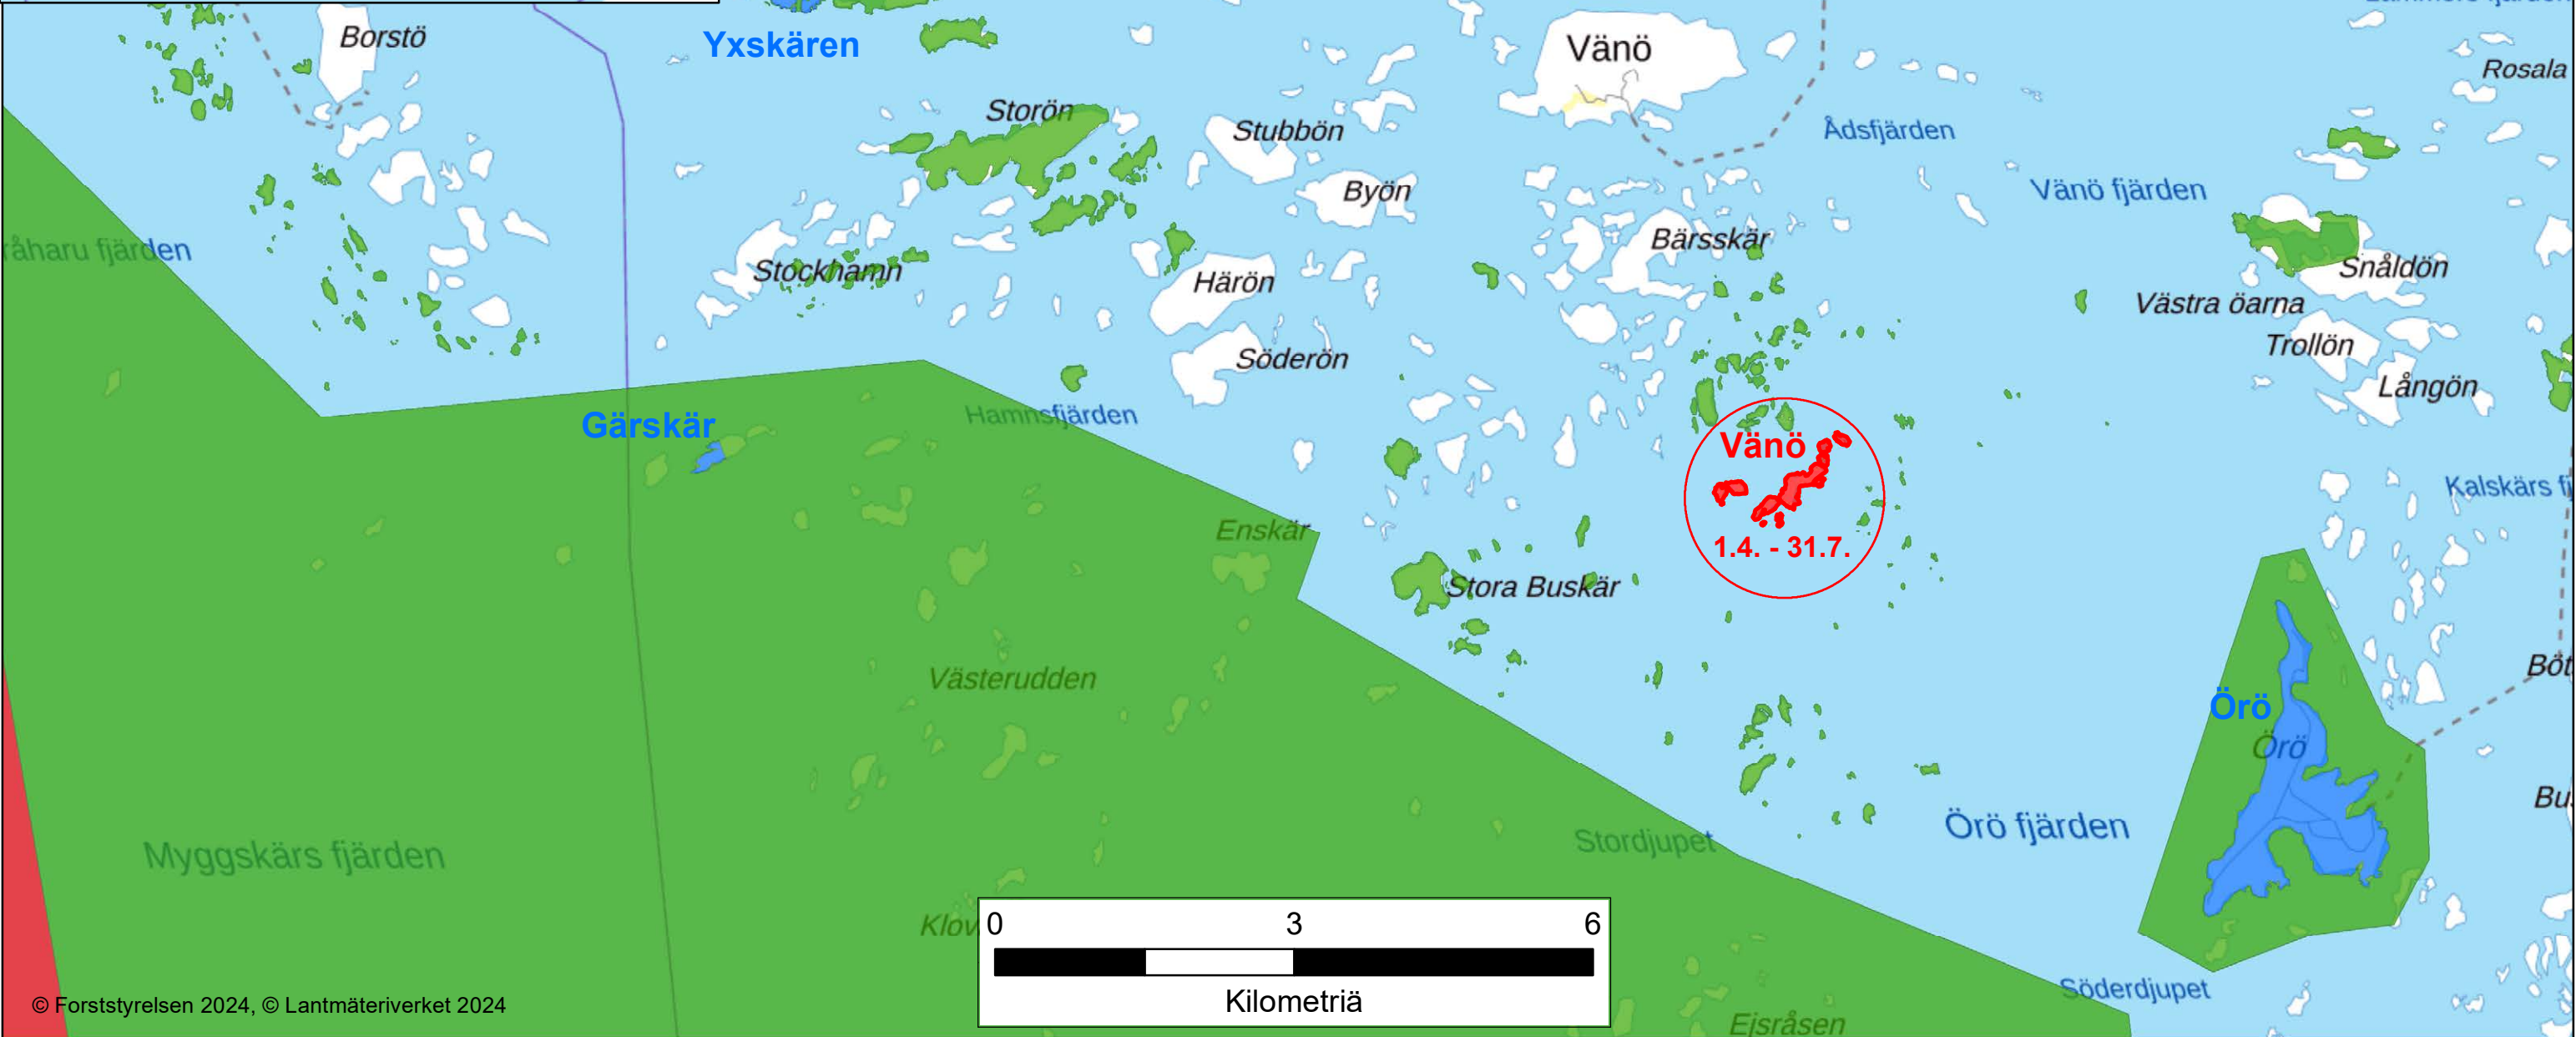

### Zoner

- Begränsningszonen
- Friluft- och naturturismzonen
- Vildmarkszonen

**Zoner**

- Begränsningszonen
- Friluft- och naturturismzonen
- Vildmarkszonen

## Vyöhykkeet

- Rajoitusvyöhyke
- Retkeily- ja luontomatkailuvyöhyke
- Syrjävyöhyke

**Morgonlandet**  
1.4. - 31.7.