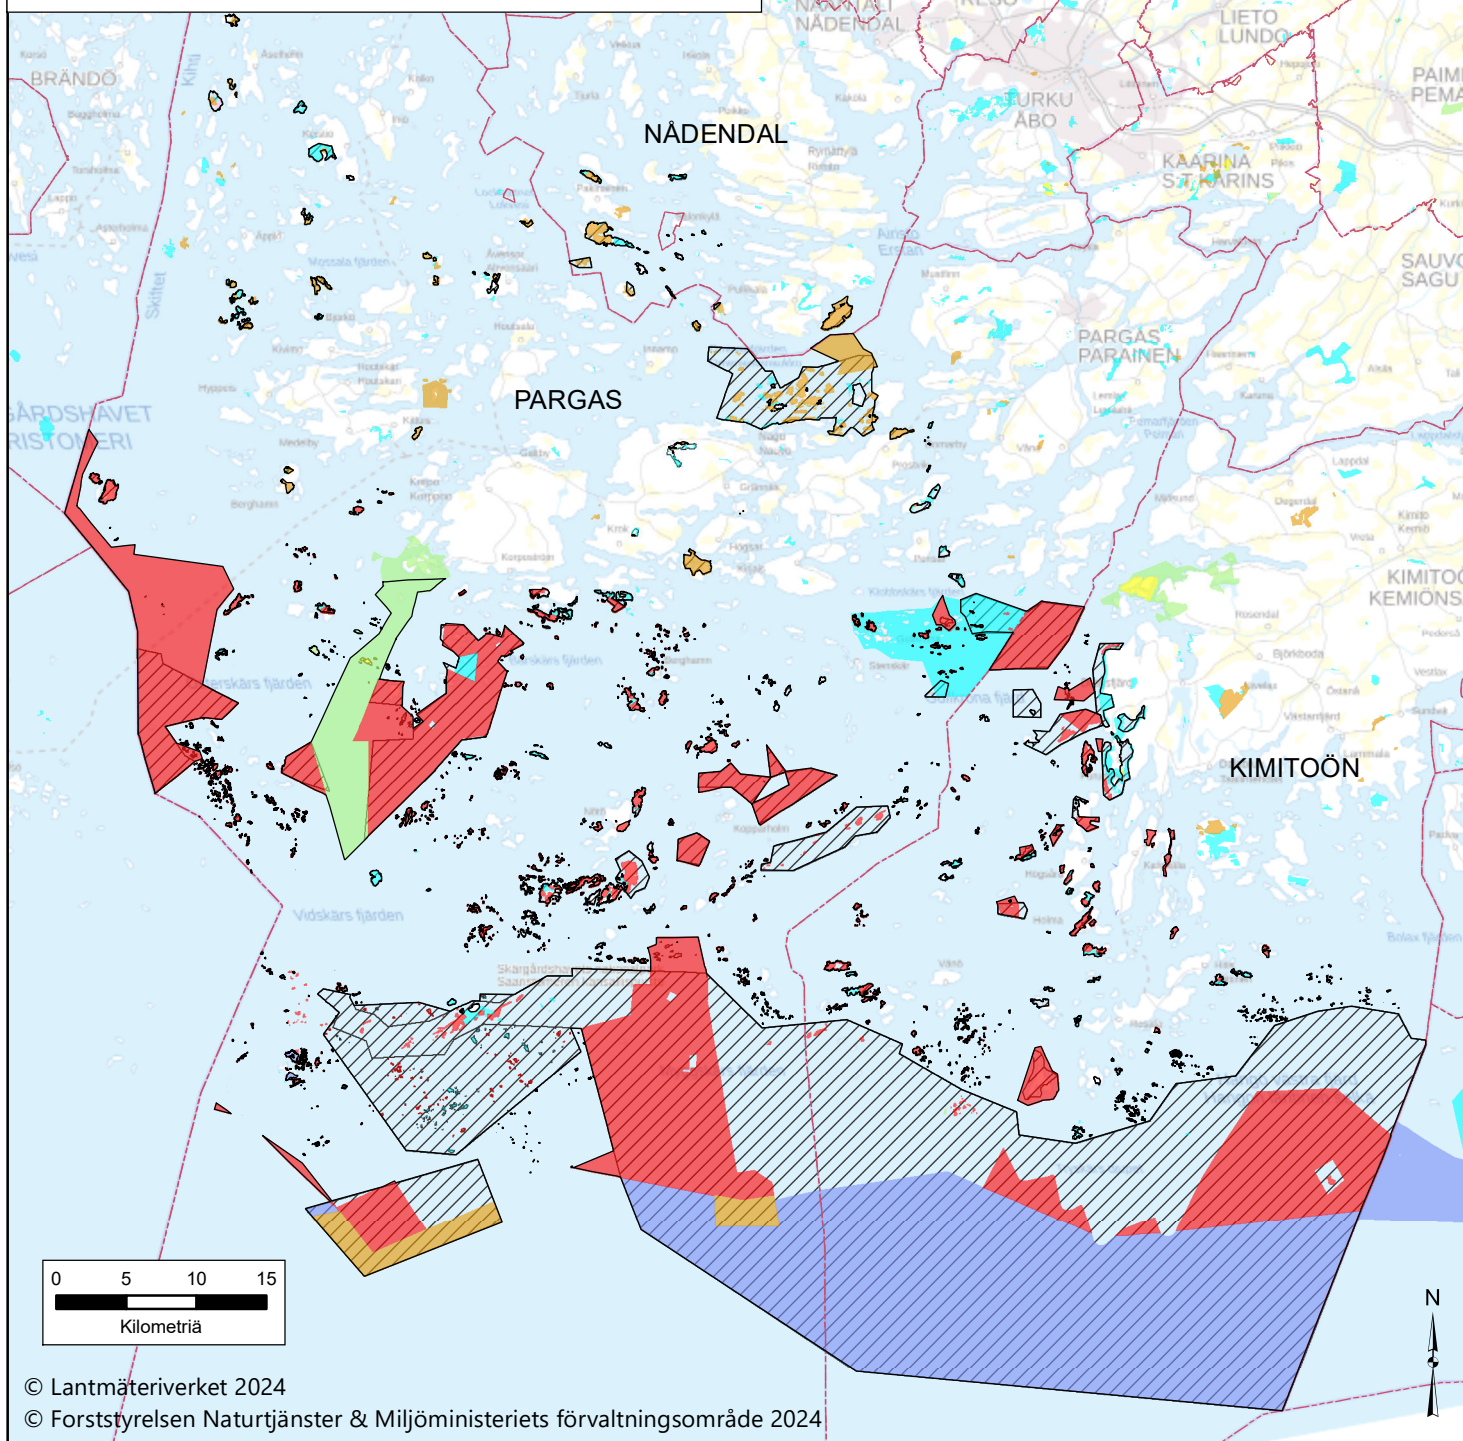

Läge och markanvändning

Avgränsning av planeringsområdet

Kommunala gränser

Typ av statligt skyddsområden

Nationalpark

Övriga naturskyddsområden på statlig mark

Typ av områden som avsatts för naturskydd

Område för naturskyddsprogram

Övriga skyddade område (allmänt vattenområde)

Skyddsskogar

Privata naturskyddsområden (Naturvårdslag 47 §)

Förekomstplatser för arter som kräver särskilt skydd (Naturvårdslag 47 §)

Natura 2000-områdena

© Lantmäteriverket 2024

© Forststyrelsen Naturtjänster & Miljöministeriets förvaltningsområde 2024